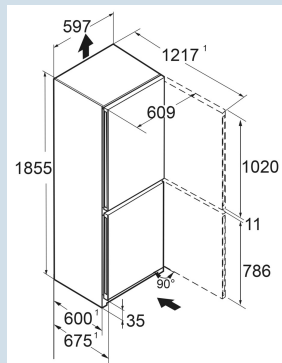

Black (RAL9005) / Zwart (RAL
9005)
Staal
Staal
330 l
227 l
103 l
C
161 kWh
0,4
€ 64,-
64
35 dB(A)
B

CNcbi 5203
Pure

Advies verkoopprijs € 1049

Afmetingen

Hoogte	185,5 cm
Breedte	59,7 cm
Diepte	67,5 cm
InteriorFit	Ja
Plaatsbaar tegen muur	Ja
Netto gewicht / Bruto gewicht	71 kg / 76,5 kg
Hoogte verpakking	1927 mm
Breedte verpakking	615 mm
Diepte verpakking	767 mm