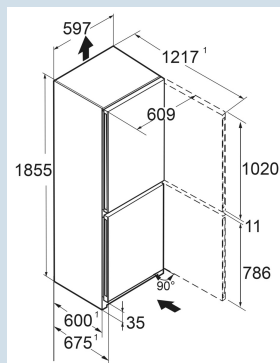

Dark blue (RAL5002) / Dark blue (RAL5002)
Staal
Staal
330 l
227 l
103 l
C
161 kWh
0,4
€ 64,-
64
35 dB(A)
B

CNcdb 5203

Pure

Advies verkoopprijs € 1049

Afmetingen

Hoogte	185,5 cm
Breedte	59,7 cm
Diepte	67,5 cm
InteriorFit	Ja
Plaatsbaar tegen muur	Ja
Netto gewicht / Bruto gewicht	71 kg / 76,5 kg
Hoogte verpakking	1927 mm
Breedte verpakking	615 mm
Diepte verpakking	767 mm