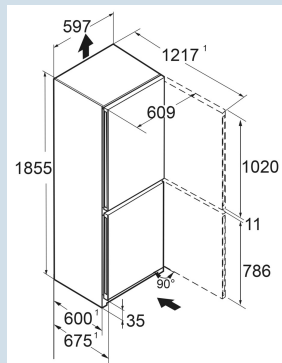

Orange (RAL2009) / Orange (RAL2009)  
Staal  
Staal  
330 l  
227 l  
103 l  
C  
161 kWh  
0,4  
€ 64,-  
64  
35 dB(A)  
B

CNcor 5203  
Pure

Advies verkoopprijs € 1049

**Afmetingen**

Hoogte	185,5 cm
Breedte	59,7 cm
Diepte	67,5 cm
InteriorFit	Ja
Plaatsbaar tegen muur	Ja
Netto gewicht / Bruto gewicht	71 kg / 76,5 kg
Hoogte verpakking	1927 mm
Breedte verpakking	615 mm
Diepte verpakking	767 mm