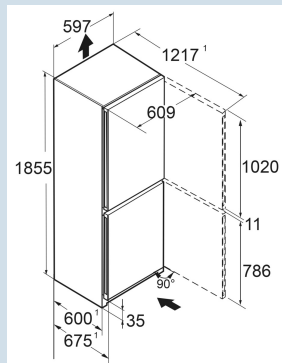

Wine red (RAL4004) / Wine red
(RAL4004)
Staal
Staal
330 l
227 l
103 l
C
161 kWh
0,4
€ 64,-
64
35 dB(A)
B

CNcwr 5203
Pure

Advies verkoopprijs € 1049

Afmetingen

Hoogte	185,5 cm
Breedte	59,7 cm
Diepte	67,5 cm
InteriorFit	Ja
Plaatsbaar tegen muur	Ja
Netto gewicht / Bruto gewicht	71 kg / 76,5 kg
Hoogte verpakking	1927 mm
Breedte verpakking	615 mm
Diepte verpakking	767 mm