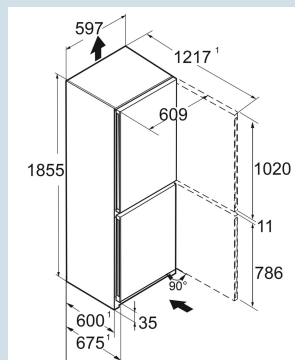

Wit / Wit  
Staal  
Staal  
330 l  
227 l  
103 l  
D  
201 kWh  
0,6  
€ 80,-  
80  
35 dB(A)  
B

CNd 5203  
Pure

Advies verkoopprijs € 749

**Afmetingen**

Hoogte	185,5 cm
Breedte	59,7 cm
Diepte	67,5 cm
InteriorFit	Ja
Plaatsbaar tegen muur	Ja
Netto gewicht / Bruto gewicht	69,2 kg / 74,7 kg
Hoogte verpakking	1927 mm
Breedte verpakking	615 mm
Diepte verpakking	767 mm