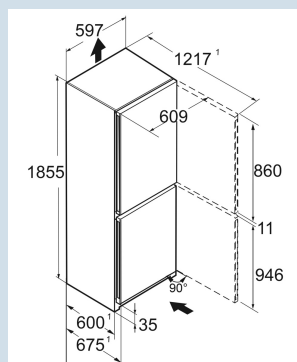

CNd 5204
Pure

BLU
Performance

Easy Fresh

No Frost

Super Silent

Duo Cooling

Smart Device ready

Vario Space

Advies verkoopprijs € 899

Nooit meer ontdooien

Deze koel/vriescombinatie met 4 vriesladen uit de Pure-serie voorziet in alle essentiële behoeften. In de EasyFresh lade bewaart u groenten en fruit bij de ideale luchtvochtigheid. Het ruime koeldeel wordt dankzij de LED plafondverlichting goed verlicht. Het FreshAir filter zorgt voor een fris interieur en het NoFrost vriesdeel hoeft u nooit te ontdooien. Volledig vlakke deuren met geïntegreerde grepen over de volledige deurhoogte. Geschikt voor smarthome toepassingen dankzij optionele SmartDeviceBox.

Groente en fruit langer bewaren

EasyFresh

Een koelkast die fris ruikt.

FreshAir filter

Nooit meer ontdooien.

NoFrost

Geschikt voor onverwarmde ruimtes (>0°C)

DuoCooling

Tot 30 kg belastbaar en eenvoudig te reinigen

GlassLine draagplateaus

Genoeg ruimte voor de hoogste ijstaart.

VarioSpace

Zacht aanraken is voldoende.

Tiptoets bediening

Gelijkmatige verlichting van het koeldeel.

LED plafondverlichting

Eenvoudig te openen.

Verzonken greep

Gemakkelijk te reinigen.

Uitneembare deurvakken

Gelijkmatigere temperatuurverdeling.

PowerCooling

Behuizing / Kleur deur
Materiaal behuizing
Materiaal deur/deksel
Volume totaal
Volume koelgedeelte
Volume vriesgedeelte
Energieklasse
Energieverbruik per jaar
Energieverbruik per 24 uur
Energiekosten per jaar
Energie efficiëntie index
Geluidsniveau
Geluidsniveau klasse

Wit / Wit
Staal
Staal
319 l
187 l
132 l
 D
202 kWh
0,6
€ 81,-
80
35 dB(A)
B