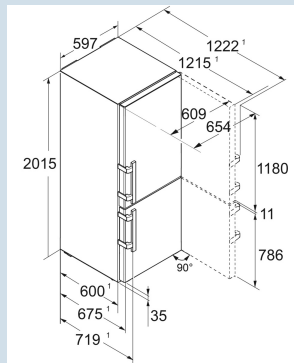

Koel/vriescombinatie

CNd 5753

Prime

BLU
Performance

Easy
Fresh

Easy
Fresh

No
Frost

Super
Silent

Duo
Cooling

Smart
Device
ready

Advies verkoopprijs € 1699

Een combinatie vol luxe

De droge SmartSteel achterwand en het Touch & Swipe kleurendisplay zijn niet alleen mooi maar ook handig. De LightTower verlicht ieder hoekje van het koeldeel en de deuren met SoftSystem sluiten zacht. Groente blijft langer vers in de EasyFresh lade op telescooprails en het NoFrost vriesdeel met LED verlichting hoeft u nooit te ontdooien. In een handomdraai maakt u 60 ijsblokjes met EasyTwist-Ice en dankzij VarioTemp kan het vriesgedeelte bij behoefte worden ingesteld als extra koelruimte of keldervak.

Groente en fruit langer bewaren

EasyFresh

Hygiënisch en voedselveilig.

SmartSteel achterwand

Een koelkast die fris ruikt.

FreshAir filter

Optimaal zicht ook in het donker.

LED verlichting vriesdeel

Opent bijna vanzelf

Hevelgreep

Ook voor extra grote 2 liter verpakkingen.

Luxe edelstalen GlassLine deurvakken

Zacht sluiten garantie.

SoftSystem

Alle functie eenvoudig in te stellen

Touch & Swipe kleurendisplay

Gelijkmatige verlichting van het koeldeel

2-zijdig LED wandpanelen met SoftStart

Nooit meer ontdooien.

NoFrost

Geschikt voor onverwarmde ruimtes (>0°C)

DuoCooling

Tot 30 kg belastbaar en eenvoudig te reinigen

GlassLine draagplateaus

Behuizing / Kleur deur
Materiaal behuizing
Materiaal deur/deksel
Volume totaal
Volume koelgedeelte
Volume vriesgedeelte
Energieklasse
Energieverbruik per jaar
Energieverbruik per 24 uur
Energiekosten per jaar
Energie efficiëntie index
Geluidsniveau
Geluidsniveau klasse

Wit / Wit
Staal
Staal
372 l
270 l
103 l
D
203 kWh
0,6
€ 81,-
80
34 dB(A)
B