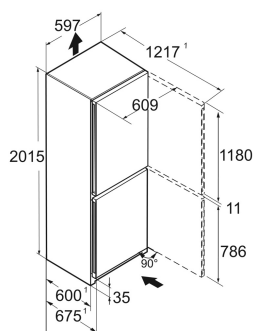

Staalgrijs / Edellaal
Staal
Edellaal
371 l
268 l
103 l
A B
129 kWh
0,4
€ 52,-
51
34 dB(A)
B

CNsdb 5723
Plus

Advies verkoopprijs € 1399

Afmetingen

Hoogte	201,5 cm
Breedte	59,7 cm
Diepte	67,5 cm
InteriorFit	Ja
Plaatsbaar tegen muur	Ja
Netto gewicht / Bruto gewicht	80,3 kg / 85,8 kg
Hoogte verpakking	2087 mm
Breedte verpakking	615 mm
Diepte verpakking	767 mm