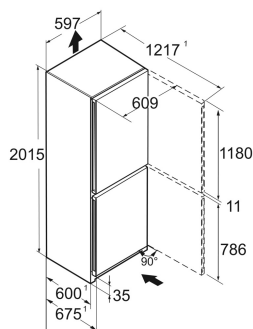

Staalgrijs / Edellaal
Staal
Edellaal
371 l
268 l
103 l
A B
129 kWh
0,4
€ 52,-
51
34 dB(A)
B

CNsdb 5723
Plus

Advies verkoopprijs € 1399

Afmetingen

Hoogte	201,5 cm
Breedte	59,7 cm
Diepte	67,5 cm
InteriorFit	Ja
Plaatsbaar tegen muur	Ja
Netto gewicht / Bruto gewicht	80,3 kg / 85,8 kg
Hoogte verpakking	2087 mm
Breedte verpakking	615 mm
Diepte verpakking	767 mm