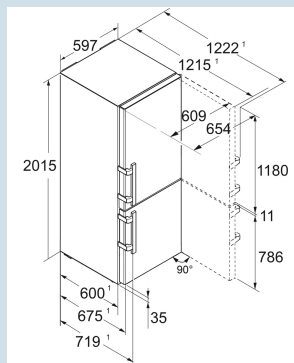

Staalgrijs / Edelstaal
Staal
Edelstaal
372 l
270 l
103 l
A B
129 kWh
0,4
€ 52,-
51
33 dB(A)
B

CNsdB 5753
Prime

Advies verkoopprijs € 1949

Afmetingen

Hoogte	201,5 cm
Breedte	59,7 cm
Diepte	67,5 cm
InteriorFit	Ja
Plaatsbaar tegen muur	Ja
Netto gewicht / Bruto gewicht	92,4 kg / 97,8 kg
Hoogte verpakking	2087 mm
Breedte verpakking	625 mm
Diepte verpakking	772 mm