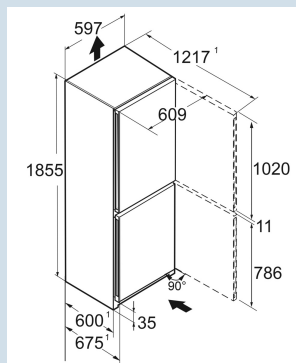

Gelijkmatigere temperatuurverdeling.

PowerCooling

Behuizing / Kleur deur
Materiaal behuizing
Materiaal deur/deksel
Volume totaal
Volume koelgedeelte
Volume vriesgedeelte
Energieklasse
Energieverbruik per jaar
Energieverbruik per 24 uur
Energiekosten per jaar
Energie efficiëntie index
Geluidsniveau
Geluidsniveau klasse

Staalgrijs / Edellaal
Staal
Edellaal
330 l
227 l
103 l
A C
161 kWh
0,4
€ 64,-
64
35 dB(A)
B