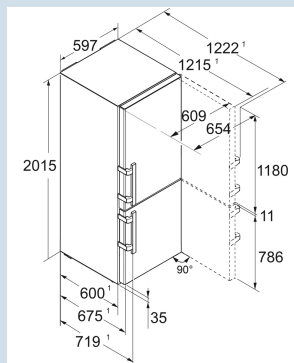

Staalgrijs / Edelstaal
Staal
Edelstaal
372 l
270 l
103 l
D
203 kWh
0,6
€ 81,-
80
34 dB(A)
B

CNsdd 5753
Prime

Advies verkoopprijs € 1749

Afmetingen

Hoogte	201,5 cm
Breedte	59,7 cm
Diepte	67,5 cm
InteriorFit	Ja
Plaatsbaar tegen muur	Ja
Netto gewicht / Bruto gewicht	86,1 kg / 91,6 kg
Hoogte verpakking	2087 mm
Breedte verpakking	625 mm
Diepte verpakking	772 mm