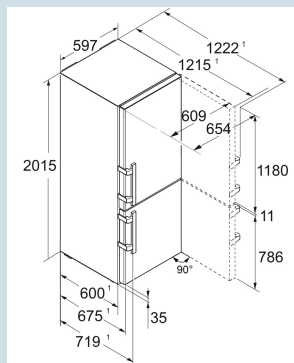

Staalgrijs / Edelstaal
Staal
Edelstaal
373 l
270 l
104 l
D
203 kWh
0,6
€ 81,-
80
34 dB(A)
B

CNsd 5763
Prime

Advies verkoopprijs € 2099

Afmetingen

Hoogte	201,5 cm
Breedte	59,7 cm
Diepte	67,5 cm
InteriorFit	Ja
Plaatsbaar tegen muur	Ja
Netto gewicht / Bruto gewicht	85,7 kg / 91,2 kg
Hoogte verpakking	2087 mm
Breedte verpakking	625 mm
Diepte verpakking	772 mm