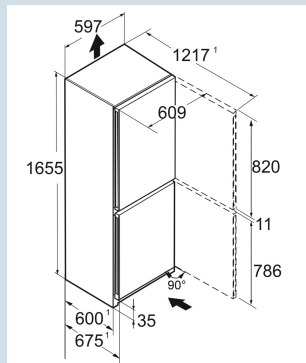

Genoeg ruimte voor de hoogste ijstaart.

VarioSpace

Behuizing / Kleur deur
Materiaal behuizing
Materiaal deur/deksel
Volume totaal
Volume koelgedeelte
Volume vriesgedeelte
Energieklasse
Energieverbruik per jaar
Energieverbruik per 24 uur
Energiekosten per jaar
Energie efficiëntie index
Geluidsniveau
Geluidsniveau klasse

Staalgrijs / SteelFinish
Staal
SteelFinish
280 l
177 l
103 l
 C
153 kWh
0,4
€ 61,-
64
35 dB(A)
B