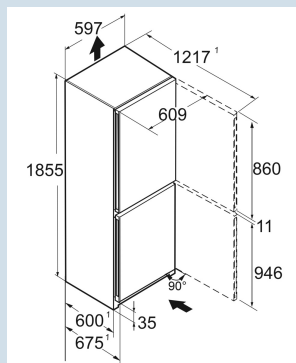

Gelijkmatigere temperatuurverdeling.

PowerCooling

Behuizing / Kleur deur
Materiaal behuizing
Materiaal deur/deksel
Volume totaal
Volume koelgedeelte
Volume vriesgedeelte
Energieklasse
Energieverbruik per jaar
Energieverbruik per 24 uur
Energiekosten per jaar
Energie efficiëntie index
Geluidsniveau
Geluidsniveau klasse

Staalgrijs / SteelFinish
Staal
SteelFinish
319 l
187 l
132 l
D
202 kWh
0,6
€ 81,-
80
35 dB(A)
B