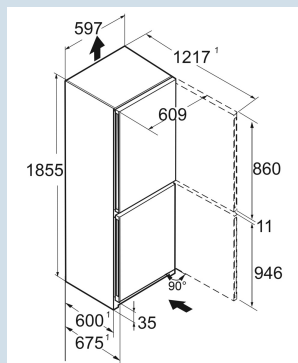

Staalgrijs / SteelFinish
Staal
SteelFinish
319 l
187 l
132 l
 D
202 kWh
0,6
€ 81,-
80
35 dB(A)
B

CNsf 5224
Plus

Advies verkoopprijs € 1299

Afmetingen

Hoogte	185,5 cm
Breedte	59,7 cm
Diepte	67,5 cm
InteriorFit	Ja
Plaatsbaar tegen muur	Ja
Netto gewicht / Bruto gewicht	70,6 kg / 75,8 kg
Hoogte verpakking	1927 mm
Breedte verpakking	615 mm
Diepte verpakking	767 mm