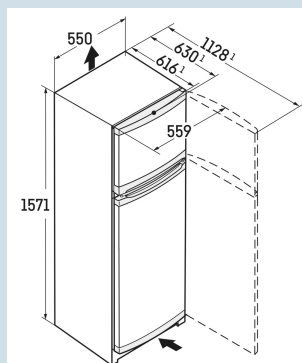

Wit / Wit
Staal
Staal
270 l
219 l
52 l
E
190 kWh
0,5
€ 76,-
100
37 dB(A)
C

CTe 2931

Smart
FrostVario
Space

Advies verkoopprijs € 649

Afmetingen

Hoogte	157,1 cm
Breedte	55 cm
Diepte bij 90° geopende deur	112,8 cm
Diepte	63 cm
InteriorFit	Ja
Plaatsbaar tegen muur	Ja
Netto gewicht / Bruto gewicht	53,6 kg / 57,8 kg
Hoogte verpakking	1624 mm
Breedte verpakking	567 mm
Diepte verpakking	711 mm