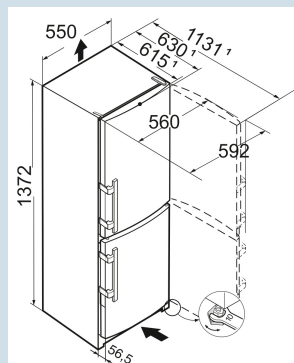

Wit / Wit  
Staal  
Staal  
210 l  
157 l  
54 l  
E  
193 kWh  
0,5  
€ 77,-  
100  
38 dB(A)  
C

CUe 2331

Smart  
FrostVario  
Space

Advies verkoopprijs € 599

**Afmetingen**

Hoogte	137,2 cm
Breedte	55 cm
Diepte bij 90° geopende deur	112,8 cm
Diepte	63 cm
InteriorFit	Ja
Plaatsbaar tegen muur	Ja
Inbouwdiepte minimaal	66,5 cm
Netto gewicht / Bruto gewicht	51,1 kg / 54,9 kg
Hoogte verpakking	1424 mm
Breedte verpakking	567 mm
Diepte verpakking	711 mm