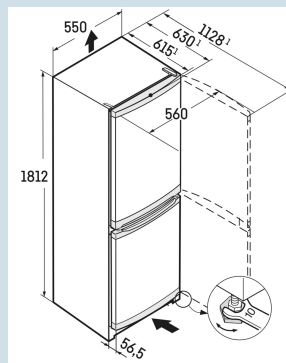

Staalgrijs / Steel-look
Staal
Steel-look
296 l
212 l
84 l
E
224 kWh
0,6
€ 90,-
100
38 dB(A)
C

CUEle 3331

Smart
FrostVario
Space

Advies verkoopprijs € 849

Afmetingen

| | |
|-------------------------------|-------------------|
| Hoogte | 181,2 cm |
| Breedte | 55 cm |
| Diepte bij 90° geopende deur | 112,8 cm |
| Diepte | 63 cm |
| InteriorFit | Ja |
| Plaatsbaar tegen muur | Ja |
| Inbouwdiepte minimaal | 66,5 cm |
| Netto gewicht / Bruto gewicht | 61,0 kg / 65,7 kg |
| Hoogte verpakking | 1864 mm |
| Breedte verpakking | 567 mm |
| Diepte verpakking | 711 mm |