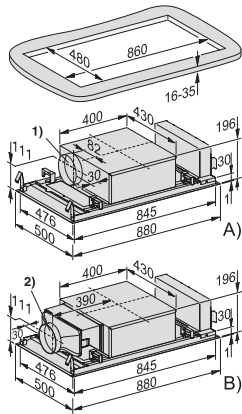

DAC 4943 EXTA Stella Ambient

Plafondunit

compact en krachtig in 880 mm breedte inclusief afstandsbediening DARC 7

DAC2940, DAC4940, DAC4943 EXTA Installation drawings