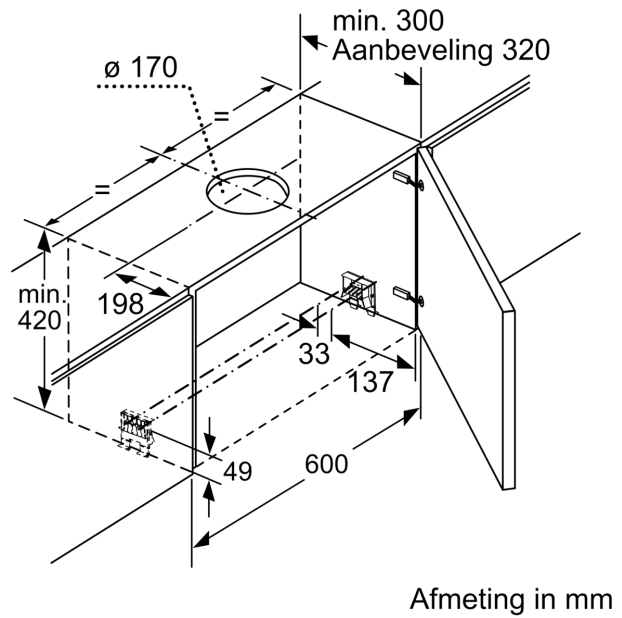

Serie 4, Vlakscherm afzuigkappen, 60 cm, Zilver metallic
DFR067A52