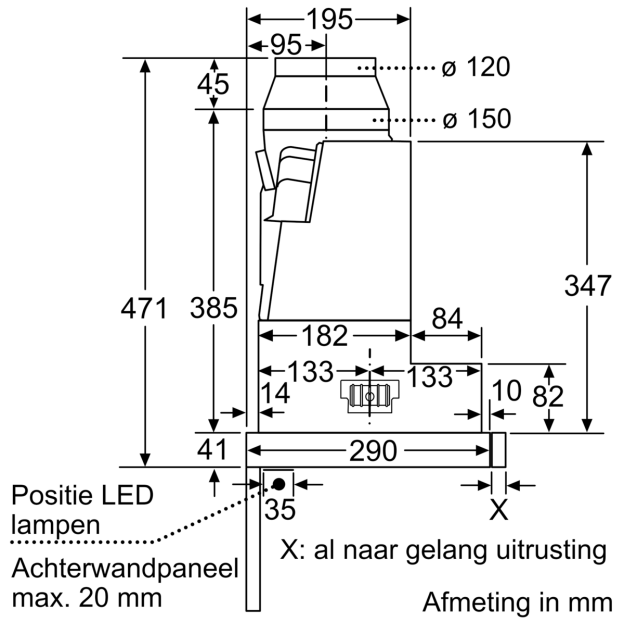

Afmeting in mm