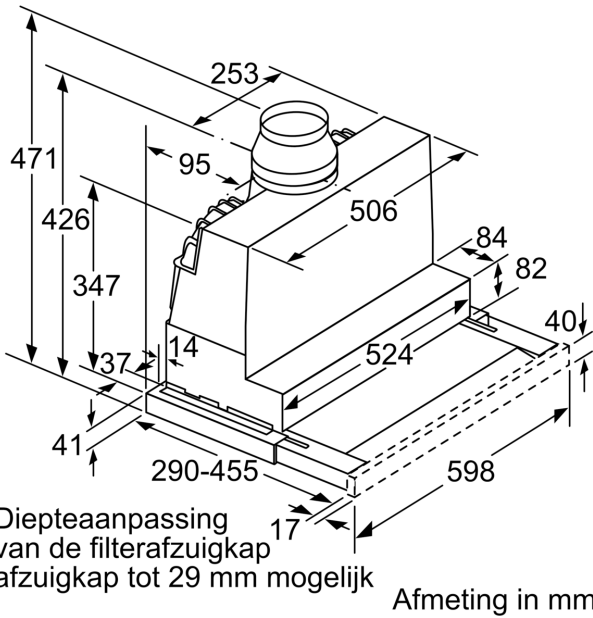

Serie 4, Vlakscherm afzuigkappen, 60 cm, Zilver metallic
DFR067A52