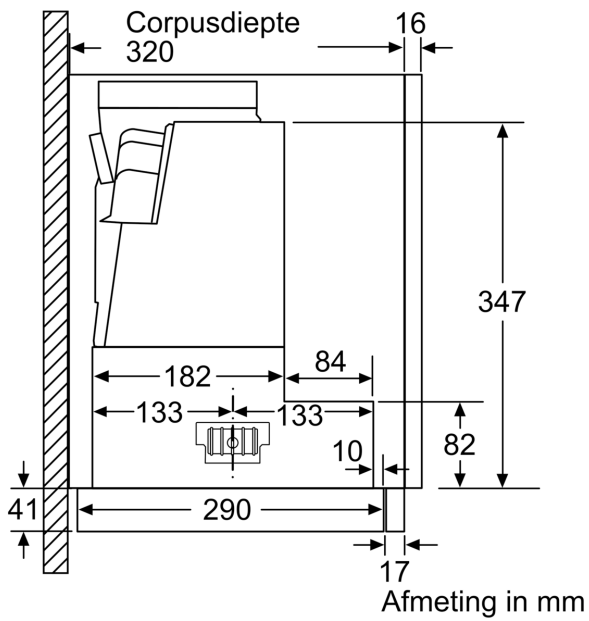

#### Technische specificaties:

- Voor inbouw in een 60 cm brede bovenkast
- Inbouwmaten (hxbxd):
- 38.5 cm x 52.4 cm x 29.0 cm
- Afmetingen (hxbxd):
- 42.6 cm x 59.8 cm x 29.0 cm
- Aansluitwaarde: 144 W
- Vlakscherm comfort bevestiging
- Diameter luchtafvoeraansluiting Ø 150 mm, 120 mm
- Lengte aansluitsnoer 1.75 m
- Met de Clean Air Plus recirculatie startset (beschikbaar als optioneel accessoire) bereik je een afzuigcapaciteit:

**Serie 4, Vlakscherm afzuigkappen, 60 cm, Zilver metallic**  
**DFR067A52**

Afmeting in mm