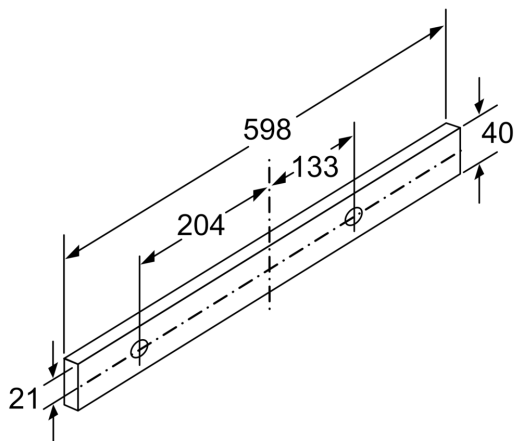

Afmeting in mm