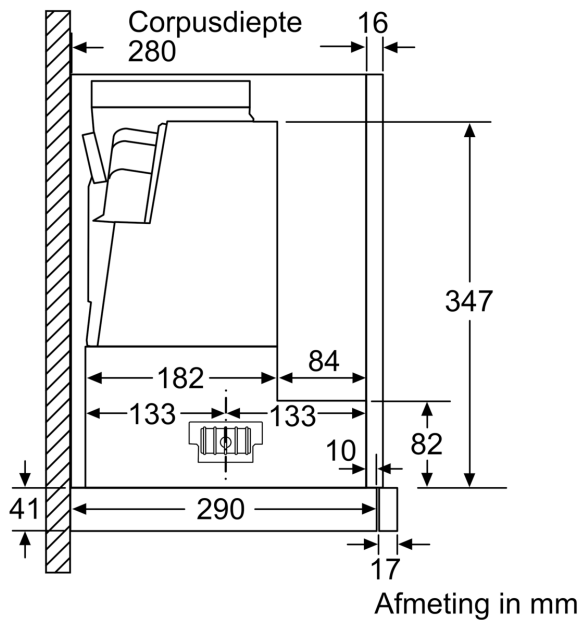

Serie 4, Vlakscherm afzuigkappen, 60 cm, Zilver metallic
DFR067A52