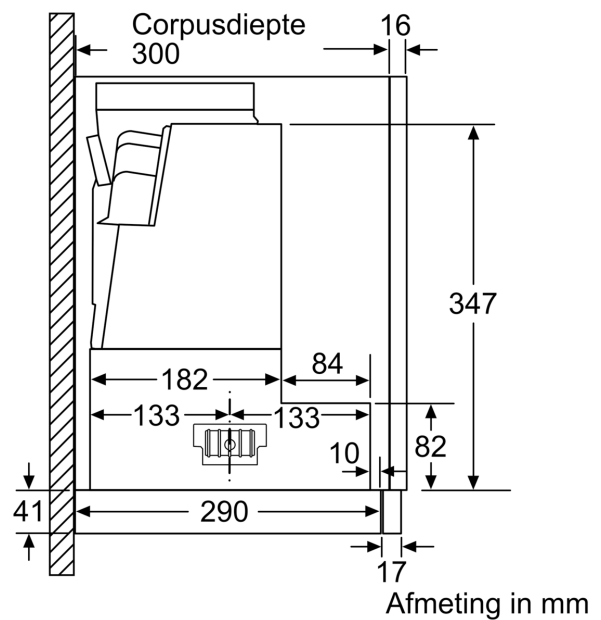

Serie 4, Vlakscherm afzuigkappen, 60 cm, Zilver metallic
DFR067A52