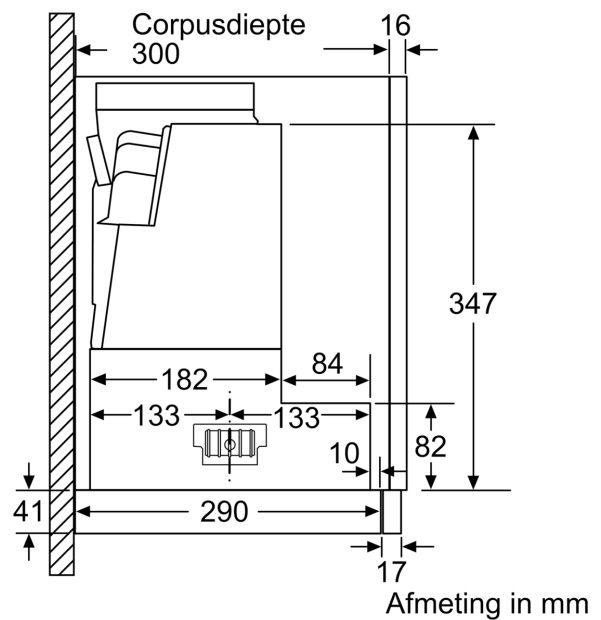

Technische Data

Uitvoering:	Uittrekbaar
Lengte elektriciteits snoer:	175.0 cm
Inbouwafmetingen (hxbxd):	385mm x 524.0mm x 290mm mm
Minimum afstand boven een elektrische kookplaat :	430 mm
Minimum afstand boven een gaskookplaat :	650 mm
Nettogewicht:	11.1 kg
Soort besturing:	Elektronisch
Instelling afzuigvermogen:	3-standen + 2 intensief
Maximale afzuigcapaciteit luchtafvoer:	392 m ³ /h
Max. capaciteit recirculatie intensiefstand:	628 m ³ /h
Maximale afzuigcapaciteit recirculatie:	358 m ³ /h
Afzuigcapaciteit intensiefstand:	717 m ³ /h
Maximale luchtstroom:	392 m ³ /h
Aantal lampen:	2
Geluidsniveau:	53 dB(A) re 1 pW
Diameter luchtafvoer min/max:	120 / 150 mm
Materiaal vetfilter:	Roestvrijstaal wasbaar
EAN-code:	4242005232024
Aansluitvermogen:	144 W
Minimale smeltveiligheid:	10 A
Spanning:	220-240 V
Frequentie:	50; 60 Hz
Type stekker:	Schuko-/Gardy. met aarding
Type installatie:	Inbouw
Vertraging uitschakeling:	1-9 min

- Energieklasse verlichting: A

- Energieklasse vetfilter: B

Technische specificaties:

- Vlakscherm comfort bevestiging
- Afmetingen (hxbxd):
- 42.6 cm x 59.8 cm x 29.0 cm
- Inbouwmaten (hxbxd):
- 38.5 cm x 52.4 cm x 29.0 cm
- Diameter luchtafvoeraansluiting ø 150 mm, 120 mm
- Aansluitwaarde: 144 W
- Lengte aansluit snoer 1.75 m
- Telescopisch uittrekscherm zonder greeplijst, een greeplijst is beschikbaar als toebehoren.

* Volgens de EU-norm nr. 65/2014

Serie 6, Vlakscherm afzuigkappen, 60 cm, RVS
DFR067T51

Diepteaanpassing van de filterafzuigkap tot 29 mm mogelijk
 Afmeting in mm

Afmeting in mm

Afmeting in mm

Afmeting in mm

Afmeting in mm