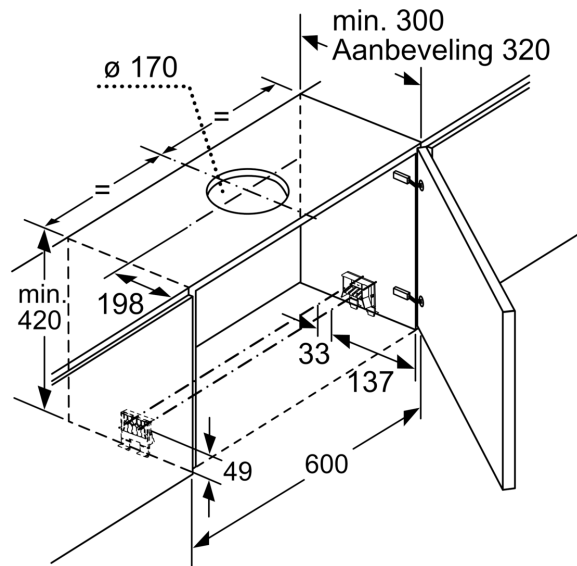

- Energieklasse verlichting: A

- Energieklasse vetfilter: B

Technische specificaties:

- Vlakscherm comfort bevestiging
- Afmetingen (hxbxd):
- 42.6 cm x 59.8 cm x 29.0 cm
- Inbouwmaten (hxbxd):
- 38.5 cm x 52.4 cm x 29.0 cm
- Diameter luchtafvoeraansluiting ø 150 mm, 120 mm
- Aansluitwaarde: 144 W
- Lengte aansluit snoer 1.75 m
- Telescopisch uittrekscherm zonder greeplijst, een greeplijst is beschikbaar als toebehoren.

* Volgens de EU-norm nr. 65/2014

Serie 6, Vlakscherm afzuigkappen, 60 cm, RVS
DFR067T51

Diepteaanpassing van de filterafzuigkap tot 29 mm mogelijk
 Afmeting in mm

Afmeting in mm

Afmeting in mm

Afmeting in mm

Afmeting in mm