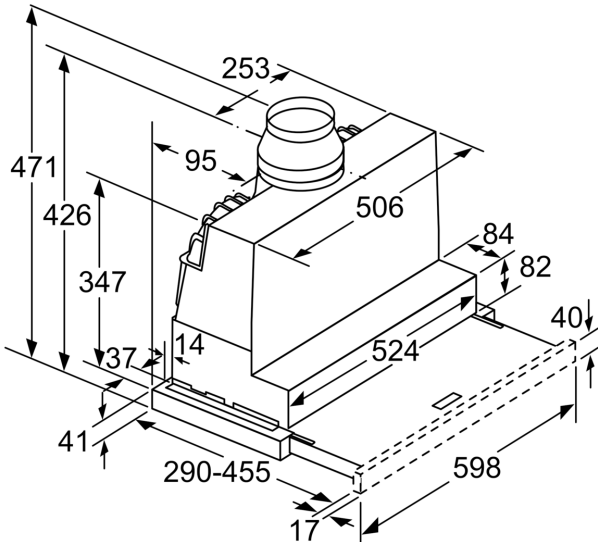

- Energieklasse verlichting: A

- Energieklasse vetfilter: B

Technische specificaties:

- Vlakscherm comfort bevestiging
- Afmetingen (hxbxd):
- 42.6 cm x 59.8 cm x 29.0 cm
- Inbouwmaten (hxbxd):
- 38.5 cm x 52.4 cm x 29.0 cm
- Diameter luchtafvoeraansluiting ø 150 mm, 120 mm
- Aansluitwaarde: 144 W
- Lengte aansluit snoer 1.75 m
- Telescopisch uittrekscherm zonder greeplijst, een greeplijst is beschikbaar als toebehoren.

* Volgens de EU-norm nr. 65/2014

Serie 6, Vlakscherm afzuigkappen, 60 cm, RVS
DFR067T51

Diepteaanpassing van de filterafzuigkap tot 29 mm mogelijk
 Afmeting in mm

Afmeting in mm

Afmeting in mm

Afmeting in mm

Afmeting in mm