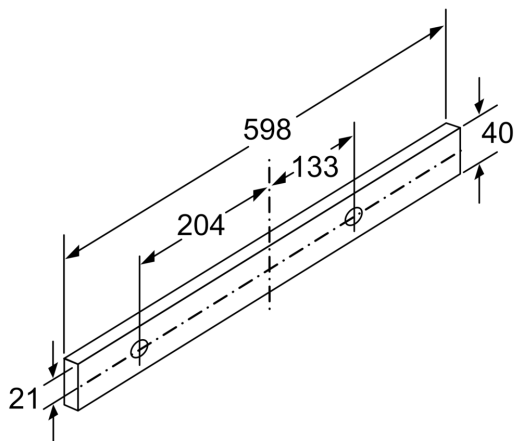

- Energieklasse verlichting: A

- Energieklasse vetfilter: B

Technische specificaties:

- Vlakscherm comfort bevestiging
- Afmetingen (hxbxd):
- 42.6 cm x 59.8 cm x 29.0 cm
- Inbouwmaten (hxbxd):
- 38.5 cm x 52.4 cm x 29.0 cm
- Diameter luchtafvoeraansluiting ø 150 mm, 120 mm
- Aansluitwaarde: 144 W
- Lengte aansluit snoer 1.75 m
- Telescopisch uittrekscherm zonder greeplijst, een greeplijst is beschikbaar als toebehoren.

* Volgens de EU-norm nr. 65/2014

Serie 6, Vlakscherm afzuigkappen, 60 cm, RVS
DFR067T51

Diepteaanpassing van de filterafzuigkap tot 29 mm mogelijk
 Afmeting in mm

Afmeting in mm

Afmeting in mm

Afmeting in mm

Afmeting in mm