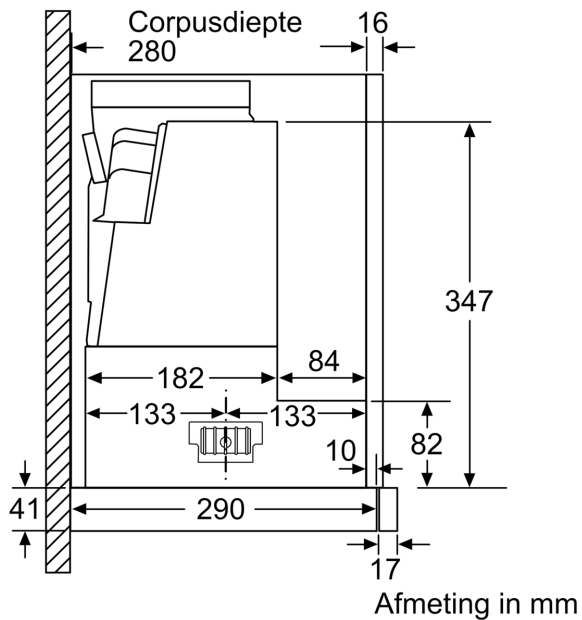

- Energieklasse verlichting: A

- Energieklasse vetfilter: B

Technische specificaties:

- Vlakscherm comfort bevestiging
- Afmetingen (hxbxd):
- 42.6 cm x 59.8 cm x 29.0 cm
- Inbouwmaten (hxbxd):
- 38.5 cm x 52.4 cm x 29.0 cm
- Diameter luchtafvoeraansluiting ø 150 mm, 120 mm
- Aansluitwaarde: 144 W
- Lengte aansluit snoer 1.75 m
- Telescopisch uittrekscherm zonder greeplijst, een greeplijst is beschikbaar als toebehoren.

* Volgens de EU-norm nr. 65/2014

Serie 6, Vlakscherm afzuigkappen, 60 cm, RVS
DFR067T51

Diepteaanpassing van de filterafzuigkap tot 29 mm mogelijk
 Afmeting in mm

Afmeting in mm

Afmeting in mm

Afmeting in mm

Afmeting in mm