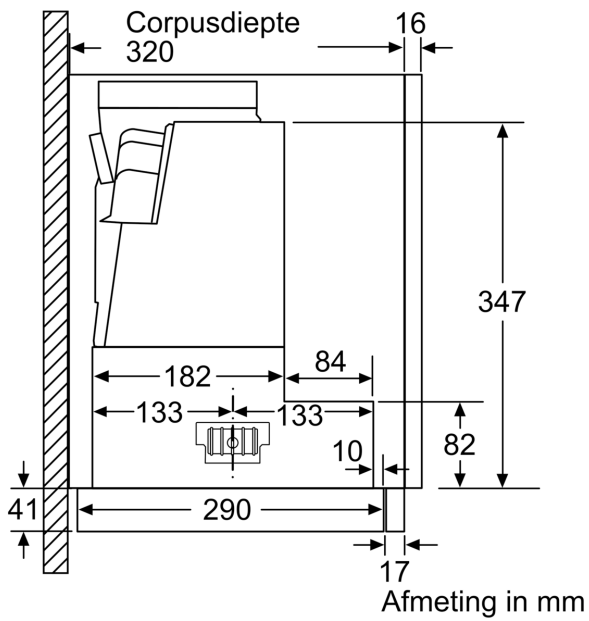

Technische Data

Uitvoering:	Uittrekbaar
Lengte elektriciteits snoer:	175.0 cm
Inbouwafmetingen (hxbxd):	385mm x 524.0mm x 290mm mm
Minimum afstand boven een elektrische kookplaat :	430 mm
Minimum afstand boven een gaskookplaat :	650 mm
Nettogewicht:	11.1 kg
Soort besturing:	Elektronisch
Instelling afzuigvermogen:	3-standen + 2 intensief
Maximale afzuigcapaciteit luchtafvoer:	392 m ³ /h
Max. capaciteit recirculatie intensiefstand:	628 m ³ /h
Maximale afzuigcapaciteit recirculatie:	358 m ³ /h
Afzuigcapaciteit intensiefstand:	717 m ³ /h
Maximale luchtstroom:	392 m ³ /h
Aantal lampen:	2
Geluidsniveau:	53 dB(A) re 1 pW
Diameter luchtafvoer min/max:	120 / 150 mm
Materiaal vetfilter:	Roestvrijstaal wasbaar
EAN-code:	4242005232024
Aansluitvermogen:	144 W
Minimale smeltveiligheid:	10 A
Spanning:	220-240 V
Frequentie:	50; 60 Hz
Type stekker:	Schuko-/Gardy. met aarding
Type installatie:	Inbouw
Vertraging uitschakeling:	1-9 min

- Energieklasse verlichting: A

- Energieklasse vetfilter: B

Technische specificaties:

- Vlakscherm comfort bevestiging
- Afmetingen (hxbxd):
- 42.6 cm x 59.8 cm x 29.0 cm
- Inbouwmaten (hxbxd):
- 38.5 cm x 52.4 cm x 29.0 cm
- Diameter luchtafvoeraansluiting ø 150 mm, 120 mm
- Aansluitwaarde: 144 W
- Lengte aansluit snoer 1.75 m
- Telescopisch uittrekscherm zonder greeplijst, een greeplijst is beschikbaar als toebehoren.

* Volgens de EU-norm nr. 65/2014

Serie 6, Vlakscherm afzuigkappen, 60 cm, RVS
DFR067T51

Diepteaanpassing van de filterafzuigkap tot 29 mm mogelijk
 Afmeting in mm

Afmeting in mm

Afmeting in mm

Afmeting in mm

Afmeting in mm