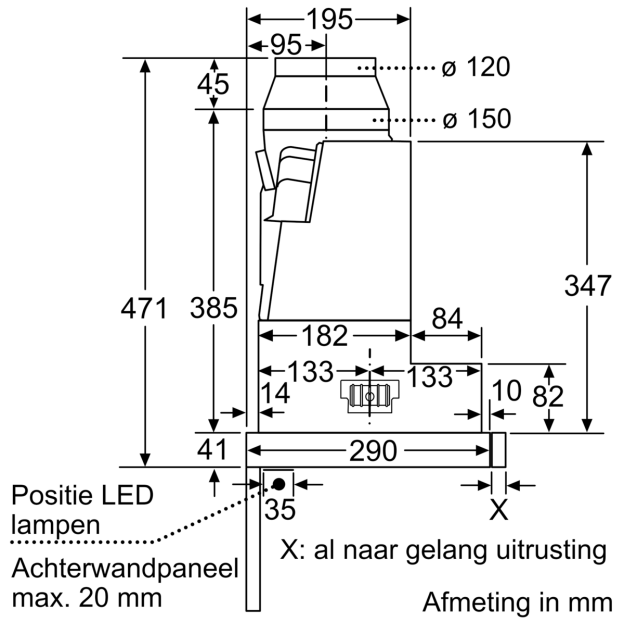

Technische Data

Uitvoering:	Uittrekbaar
Lengte elektriciteits snoer:	175.0 cm
Inbouwafmetingen (hxbxd):	385mm x 524.0mm x 290mm mm
Minimum afstand boven een elektrische kookplaat :	430 mm
Minimum afstand boven een gaskookplaat :	650 mm
Nettogewicht:	11.1 kg
Soort besturing:	Elektronisch
Instelling afzuigvermogen:	3-standen + 2 intensief
Maximale afzuigcapaciteit luchtafvoer:	392 m ³ /h
Max. capaciteit recirculatie intensiefstand:	628 m ³ /h
Maximale afzuigcapaciteit recirculatie:	358 m ³ /h
Afzuigcapaciteit intensiefstand:	717 m ³ /h
Maximale luchtstroom:	392 m ³ /h
Aantal lampen:	2
Geluidsniveau:	53 dB(A) re 1 pW
Diameter luchtafvoer min/max:	120 / 150 mm
Materiaal vetfilter:	Roestvrijstaal wasbaar
EAN-code:	4242005232024
Aansluitvermogen:	144 W
Minimale smeltveiligheid:	10 A
Spanning:	220-240 V
Frequentie:	50; 60 Hz
Type stekker:	Schuko-/Gardy. met aarding
Type installatie:	Inbouw
Vertraging uitschakeling:	1-9 min

- Energieklasse verlichting: A

- Energieklasse vetfilter: B

Technische specificaties:

- Vlakscherm comfort bevestiging
- Afmetingen (hxbxd):
- 42.6 cm x 59.8 cm x 29.0 cm
- Inbouwmaten (hxbxd):
- 38.5 cm x 52.4 cm x 29.0 cm
- Diameter luchtafvoeraansluiting ø 150 mm, 120 mm
- Aansluitwaarde: 144 W
- Lengte aansluit snoer 1.75 m
- Telescopisch uittrekscherm zonder greeplijst, een greeplijst is beschikbaar als toebehoren.

* Volgens de EU-norm nr. 65/2014

Serie 6, Vlakscherm afzuigkappen, 60 cm, RVS
DFR067T51

Diepteaanpassing van de filterafzuigkap tot 29 mm mogelijk
 Afmeting in mm

Afmeting in mm

Afmeting in mm

Afmeting in mm

Afmeting in mm