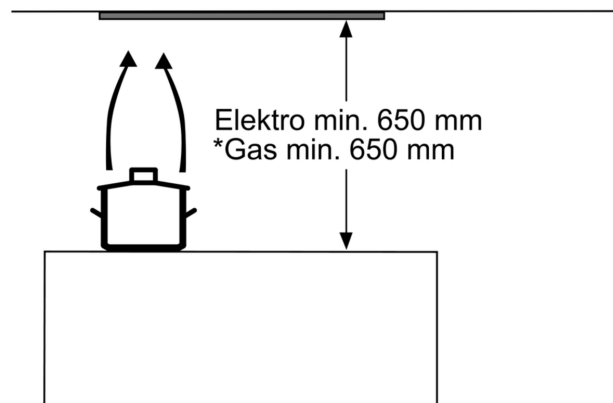

### **Technische specificaties:**

- In te bouwen in een schouw of speciale kast
- Afmetingen (hxbxd):
- 25.5 cm x 73.0 cm x 38.0 cm
- Voor circulatiewerking is een koolstoffilter (optioneel toebehoor) nodig
- Lengte aansluitsnoer 1.3 m
- Aansluitwaarde: 206 W

\* Volgens de EU-norm nr. 65/2014

**Serie 4, Afzuigunit, 75 cm, Zilver metallic  
DHL755BL**

Afmeting in mm

Afmeting in mm

Afmeting in mm

\* vanaf bovenkant pannendrager

Afmeting in mm