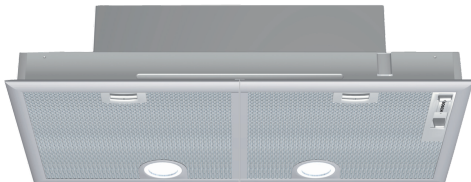

**Serie 4, Afzuigunit, 75 cm, Zilver metallic  
DHL755BL**

DHZ7305 Koofilter  
DHZ7402 Montagehulpstuk voor afzuigunit

**De afzuigunit biedt u flexibiliteit in de  
keukenindeling: de kap kan aan de muur  
of boven een kookeiland worden  
gemonteerd.**

- **Bijzonder stil:** maximale prestaties, minimaal geluid.
- **Intensiefstand:** elimineert nare keukenluchtjes bijzonder stil en effectief.

Uitvoering: ..... Inbouw/Onderbouw  
 Lengte elektriciteits snoer: ..... 130.0 cm  
 Inbouwafmetingen (hxbxd): ..... 255mm x 700.0mm x 350mm mm  
 Minimum afstand boven een elektrische kookplaat : ..... 650 mm  
 Minimum afstand boven een gaskookplaat : ..... 650 mm  
 Nettogewicht: ..... 8.1 kg  
 Soort besturing: ..... Mechanisch  
 Instelling afzuigvermogen: ..... 3-standen + intensief  
 Maximale afzuigcapaciteit luchtafvoer: ..... 379 m<sup>3</sup>/h  
 Max. capaciteit recirculatie intensiefstand: ..... 408.0 m<sup>3</sup>/h  
 Maximale afzuigcapaciteit recirculatie: ..... 278 m<sup>3</sup>/h  
 Afzuigcapaciteit intensiefstand: ..... 638 m<sup>3</sup>/h  
 Maximale luchtstroom: ..... 379 m<sup>3</sup>/h  
 Aantal lampen: ..... 2  
 Geluidsniveau: ..... 56 dB(A) re 1pW  
 Diameter luchtafvoer min/max: ..... 120 / 150 mm  
 Materiaal vetfilter: ..... Aluminium wasbaar  
 EAN-code: ..... 4242005123377  
 Aansluitvermogen: ..... 206 W  
 Minimale smeltveiligheid: ..... 10 A  
 Spanning: ..... 220-240 V  
 Frequentie: ..... 50 Hz  
 Type stekker: ..... Schuko-/Gardy. met aarding (meegeleverd)  
 Type installatie: ..... Inbouw

## Serie 4, Afzuigunit, 75 cm, Zilver metallic DHL755BL

**De afzuigunit biedt u flexibiliteit in de  
keukenindeling: de kap kan aan de muur  
of boven een kookeiland worden  
gemonteerd.**

### **Comfort / Zekerheid:**

- 2 x 2,15 W LED verlichting
- Lichtintensiteit: 410 lux
- Kleurtemperatuur: 3500 K
- Terugslagklep