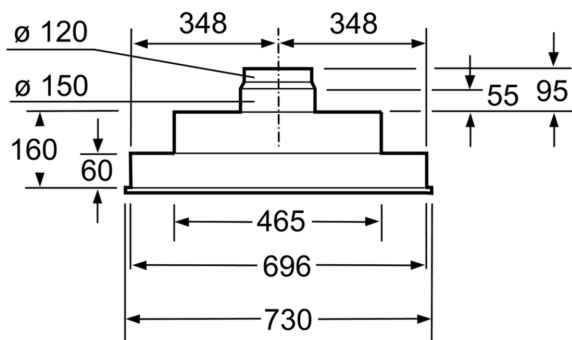

### **Technische specificaties:**

- In te bouwen in een schouw of speciale kast
- Afmetingen (hxbxd):
- 25.5 cm x 73.0 cm x 38.0 cm
- Voor circulatiewerking is een koolstoffilter (optioneel toebehoor) nodig
- Lengte aansluitsnoer 1.3 m
- Aansluitwaarde: 206 W

\* Volgens de EU-norm nr. 65/2014

**Serie 4, Afzuigunit, 75 cm, Zilver metallic  
DHL755BL**

Afmeting in mm

Afmeting in mm

Afmeting in mm

\* vanaf bovenkant pannendrager

Afmeting in mm