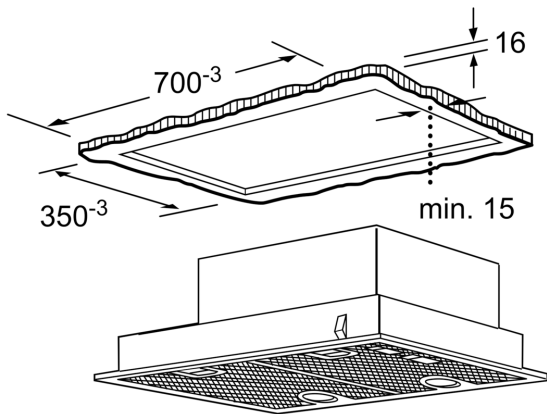

### **Technische specificaties:**

- In te bouwen in een schouw of speciale kast
- Afmetingen (hxbxd):
- 25.5 cm x 73.0 cm x 38.0 cm
- Voor circulatiewerking is een koolstoffilter (optioneel toebehoor) nodig
- Lengte aansluitsnoer 1.3 m
- Aansluitwaarde: 206 W

\* Volgens de EU-norm nr. 65/2014

**Serie 4, Afzuigunit, 75 cm, Zilver metallic  
DHL755BL**

Afmeting in mm

Afmeting in mm

Afmeting in mm

\* vanaf bovenkant pannendrager

Afmeting in mm