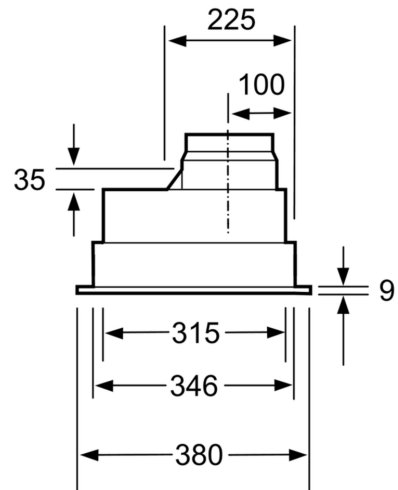

### **Technische specificaties:**

- In te bouwen in een schouw of speciale kast
- Afmetingen (hxbxd):
- 25.5 cm x 73.0 cm x 38.0 cm
- Voor circulatiewerking is een koolstoffilter (optioneel toebehoor) nodig
- Lengte aansluitsnoer 1.3 m
- Aansluitwaarde: 206 W

\* Volgens de EU-norm nr. 65/2014

**Serie 4, Afzuigunit, 75 cm, Zilver metallic  
DHL755BL**

Afmeting in mm

Afmeting in mm

Afmeting in mm

\* vanaf bovenkant pannendrager

Afmeting in mm