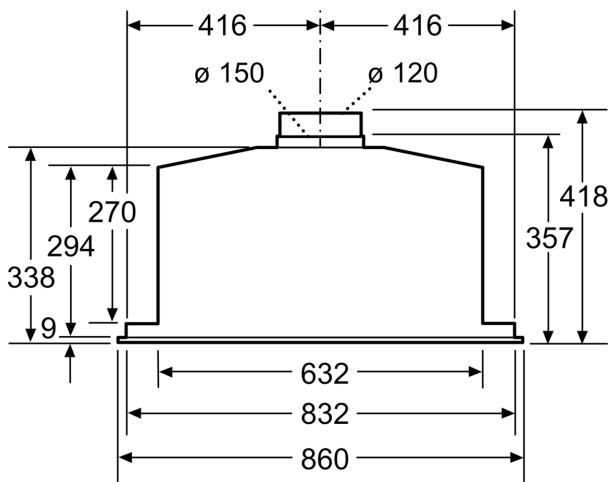

Uitvoering: Inbouw/Onderbouw
Lengte elektriciteits snoer: 150.0 cm
Inbouwafmetingen (hxbxd): 418mm x 836.0mm x 264mm mm
Minimum afstand boven een elektrische kookplaat : 500 mm
Minimum afstand boven een gaskookplaat : 650 mm
Nettogewicht: 9.9 kg
Soort besturing: Elektronisch
Instelling afzuigvermogen: 3-standen + intensief
Maximale afzuigcapaciteit luchtafvoer: 630 m ³ /h
Max. capaciteit recirculatie intensiefstand: 639 m ³ /h
Maximale afzuigcapaciteit recirculatie: 568 m ³ /h
Afzuigcapaciteit intensiefstand: 730 m ³ /h
Maximale luchtstroom: 630 m ³ /h
Aantal lampen: 2
Geluidsniveau: 65 dB(A) re 1pW
Diameter luchtafvoer min/max: 150 / 120 mm
Materiaal vetfilter: Aluminium wasbaar
EAN-code: 4242002824369
Aansluitvermogen: 277 W
Minimale smeltveiligheid: 3 A
Spanning: 220-240 V
Frequentie: 50 Hz
Type stekker: Schuko-/Gardy. met aarding (meegeleverd)
Type installatie: Inbouw

Technische specificaties:

- Inbouwmaten (hxbxd):
- 41.8 cm x 83.6 cm x 26.4 cm
- Afmetingen (hxbxd):
- 41.8 cm x 86.0 cm x 30.0 cm
- Voor circulatiewerking is een recirculatieset of een CleanAir recirculatie-unit (optioneel toebehoor) nodig
- Lengte aansluitsnoer 1.5 m
- Aansluitwaarde: 277 W

* Volgens de EU-norm nr. 65/2014

Serie 6, Afzuigunit, 86 cm, RVS
DHL885C

Afmeting in mm

Afmeting in mm

Afmeting in mm

Afmeting in mm

A: Elektrisch

B: Gas - vanaf bovenrand van pandrager