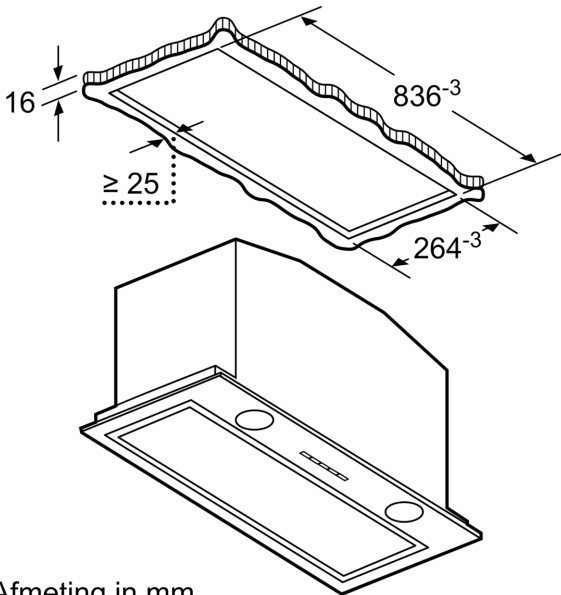

Uitvoering: Inbouw/Onderbouw
Lengte elektriciteits snoer: 150.0 cm
Inbouwafmetingen (hxbxd): 418mm x 836.0mm x 264mm mm
Minimum afstand boven een elektrische kookplaat : 500 mm
Minimum afstand boven een gaskookplaat : 650 mm
Nettogewicht: 9.9 kg
Soort besturing: Elektronisch
Instelling afzuigvermogen: 3-standen + intensief
Maximale afzuigcapaciteit luchtafvoer: 630 m ³ /h
Max. capaciteit recirculatie intensiefstand: 639 m ³ /h
Maximale afzuigcapaciteit recirculatie: 568 m ³ /h
Afzuigcapaciteit intensiefstand: 730 m ³ /h
Maximale luchtstroom: 630 m ³ /h
Aantal lampen: 2
Geluidsniveau: 65 dB(A) re 1pW
Diameter luchtafvoer min/max: 150 / 120 mm
Materiaal vetfilter: Aluminium wasbaar
EAN-code: 4242002824369
Aansluitvermogen: 277 W
Minimale smeltveiligheid: 3 A
Spanning: 220-240 V
Frequentie: 50 Hz
Type stekker: Schuko-/Gardy. met aarding (meegeleverd)
Type installatie: Inbouw

Technische specificaties:

- Inbouwmaten (hxbxd):
- 41.8 cm x 83.6 cm x 26.4 cm
- Afmetingen (hxbxd):
- 41.8 cm x 86.0 cm x 30.0 cm
- Voor circulatiewerking is een recirculatieset of een CleanAir recirculatie-unit (optioneel toebehoor) nodig
- Lengte aansluitsnoer 1.5 m
- Aansluitwaarde: 277 W

* Volgens de EU-norm nr. 65/2014

Serie 6, Afzuigunit, 86 cm, RVS
DHL885C

Afmeting in mm

Afmeting in mm

Afmeting in mm

Afmeting in mm

A: Elektrisch

B: Gas - vanaf bovenrand van pandrager