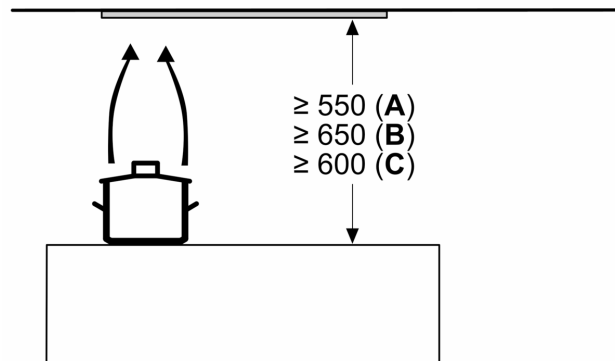

Uitvoering: Inbouw/Onderbouw
Lengte elektriciteits snoer: 150.0 cm
Inbouwafmetingen (hxbxd): 418mm x 836.0mm x 264mm mm
Minimum afstand boven een elektrische kookplaat : 500 mm
Minimum afstand boven een gaskookplaat : 650 mm
Nettogewicht: 9.9 kg
Soort besturing: Elektronisch
Instelling afzuigvermogen: 3-standen + intensief
Maximale afzuigcapaciteit luchtafvoer: 630 m ³ /h
Max. capaciteit recirculatie intensiefstand: 639 m ³ /h
Maximale afzuigcapaciteit recirculatie: 568 m ³ /h
Afzuigcapaciteit intensiefstand: 730 m ³ /h
Maximale luchtstroom: 630 m ³ /h
Aantal lampen: 2
Geluidsniveau: 65 dB(A) re 1pW
Diameter luchtafvoer min/max: 150 / 120 mm
Materiaal vetfilter: Aluminium wasbaar
EAN-code: 4242002824369
Aansluitvermogen: 277 W
Minimale smeltveiligheid: 3 A
Spanning: 220-240 V
Frequentie: 50 Hz
Type stekker: Schuko-/Gardy. met aarding (meegeleverd)
Type installatie: Inbouw

Technische specificaties:

- Inbouwmaten (hxbxd):
- 41.8 cm x 83.6 cm x 26.4 cm
- Afmetingen (hxbxd):
- 41.8 cm x 86.0 cm x 30.0 cm
- Voor circulatiewerking is een recirculatieset of een CleanAir recirculatie-unit (optioneel toebehoor) nodig
- Lengte aansluitsnoer 1.5 m
- Aansluitwaarde: 277 W

* Volgens de EU-norm nr. 65/2014

Serie 6, Afzuigunit, 86 cm, RVS
DHL885C

Afmeting in mm

Afmeting in mm

Afmeting in mm

Afmeting in mm

A: Elektrisch

B: Gas - vanaf bovenrand van pandrager