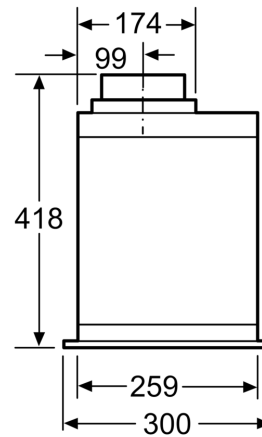

Uitvoering: Inbouw/Onderbouw
Lengte elektriciteits snoer: 150.0 cm
Inbouwafmetingen (hxbxd): 418mm x 836.0mm x 264mm mm
Minimum afstand boven een elektrische kookplaat : 500 mm
Minimum afstand boven een gaskookplaat : 650 mm
Nettogewicht: 9.9 kg
Soort besturing: Elektronisch
Instelling afzuigvermogen: 3-standen + intensief
Maximale afzuigcapaciteit luchtafvoer: 630 m ³ /h
Max. capaciteit recirculatie intensiefstand: 639 m ³ /h
Maximale afzuigcapaciteit recirculatie: 568 m ³ /h
Afzuigcapaciteit intensiefstand: 730 m ³ /h
Maximale luchtstroom: 630 m ³ /h
Aantal lampen: 2
Geluidsniveau: 65 dB(A) re 1pW
Diameter luchtafvoer min/max: 150 / 120 mm
Materiaal vetfilter: Aluminium wasbaar
EAN-code: 4242002824369
Aansluitvermogen: 277 W
Minimale smeltveiligheid: 3 A
Spanning: 220-240 V
Frequentie: 50 Hz
Type stekker: Schuko-/Gardy. met aarding (meegeleverd)
Type installatie: Inbouw

Technische specificaties:

- Inbouwmaten (hxbxd):
- 41.8 cm x 83.6 cm x 26.4 cm
- Afmetingen (hxbxd):
- 41.8 cm x 86.0 cm x 30.0 cm
- Voor circulatiewerking is een recirculatieset of een CleanAir recirculatie-unit (optioneel toebehoor) nodig
- Lengte aansluitsnoer 1.5 m
- Aansluitwaarde: 277 W

* Volgens de EU-norm nr. 65/2014

Serie 6, Afzuigunit, 86 cm, RVS
DHL885C

Afmeting in mm

Afmeting in mm

Afmeting in mm

Afmeting in mm

A: Elektrisch

B: Gas - vanaf bovenrand van pandrager