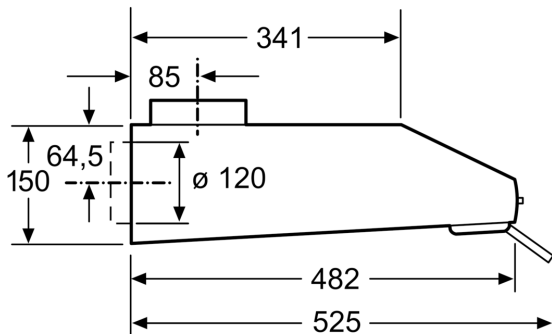

Technische specificaties:

- Voor montage onder een bovenkast of aan de wand
- Afmetingen (hxbxd):
 - 15.0 cm x 60.0 cm x 48.2 cm
- Afmetingen luchtafvoer (hxbxd):
 - 15.0 cm-15.0 cm x 60.0 cm x 48.2 cm
- Afmetingen recirculatie (hxbxd):
 - 15.0 cm-15.0 cm x 60.0 cm x 48.2 cm
- Aansluitwaarde: 119 W

* Volgens de EU-norm nr. 65/2014

Serie 2, Onderbouw afzuigkap, 60 cm, RVS
DUL62FA51

Afmeting in mm

Afmeting in mm

Afmeting in mm