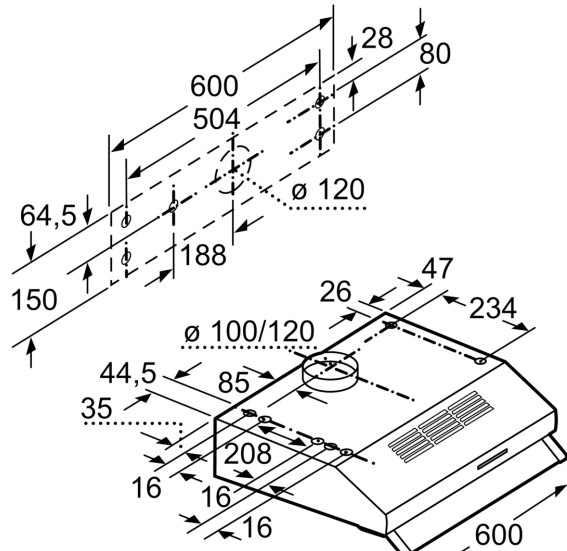

Technische specificaties:

- Voor montage onder een bovenkast of aan de wand
- Afmetingen (hxbxd):
 - 15.0 cm x 60.0 cm x 48.2 cm
- Afmetingen luchtafvoer (hxbxd):
 - 15.0 cm-15.0 cm x 60.0 cm x 48.2 cm
- Afmetingen recirculatie (hxbxd):
 - 15.0 cm-15.0 cm x 60.0 cm x 48.2 cm
- Aansluitwaarde: 119 W

* Volgens de EU-norm nr. 65/2014

Serie 2, Onderbouw afzuigkap, 60 cm, RVS
DUL62FA51

Afmeting in mm

Afmeting in mm

Afmeting in mm