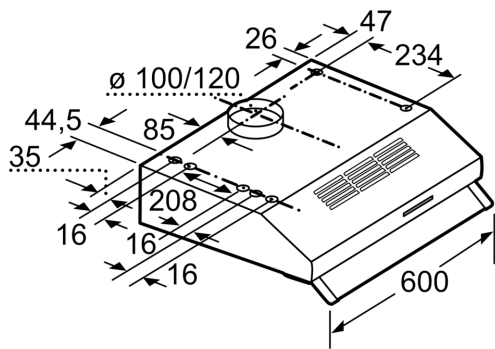

- 3-traps vermogensniveau-opties die passen bij jouw kookstijl en recepten

Uitvoering: Inbouw/Onderbouw
 Lengte elektriciteits snoer: 145.0 cm
 Minimum afstand boven een elektrische kookplaat : 650 mm
 Minimum afstand boven een gaskookplaat : 650 mm
 Nettogewicht: 6.0 kg
 Soort besturing: Mechanisch
 Instelling afzuigvermogen: 3
 Maximale afzuigcapaciteit luchtafvoer: 250 m³/h
 Maximale afzuigcapaciteit recirculatie: 80 m³/h
 Maximale luchtstroom: 250 m³/h
 Aantal lampen: 1
 Geluidsniveau: 68 dB(A) re 1pW
 Diameter luchtafvoer min/max: 100 / 120 mm
 Materiaal vetfilter: Synthetisch niet wasbaar
 EAN-code: 4242005133895
 Aansluitvermogen: 119 W
 Spanning: 220-240 V
 Frequentie: 50 Hz
 Type stekker: Schuko-/Gardy. met aarding (meegeleverd)
 Type installatie: Onderbouw

Bediening

- Schuifregelaar voor bediening voor vermogen en verlichting
- 3 standen

Comfort / Zekerheid:

- 1 x 4 W LED verlichting
- Vliesfilter
- Lichtintensiteit: 45 lux
- Kleurtemperatuur: 3000 K
- Traploos verstelbare glazen luchtgeleideklep
- Terugslagklep

Technische specificaties:

- Voor montage onder een bovenkast of aan de wand
- Afmetingen (hxbxd):
 - 15.0 cm x 60.0 cm x 48.2 cm
- Afmetingen luchtafvoer (hxbxd):
 - 15.0 cm-15.0 cm x 60.0 cm x 48.2 cm
- Afmetingen recirculatie (hxbxd):
 - 15.0 cm-15.0 cm x 60.0 cm x 48.2 cm
- Aansluitwaarde: 119 W

* Volgens de EU-norm nr. 65/2014

Serie 2, Onderbouw afzuigkap, 60 cm, RVS
DUL62FA51

Afmeting in mm

Afmeting in mm

Afmeting in mm