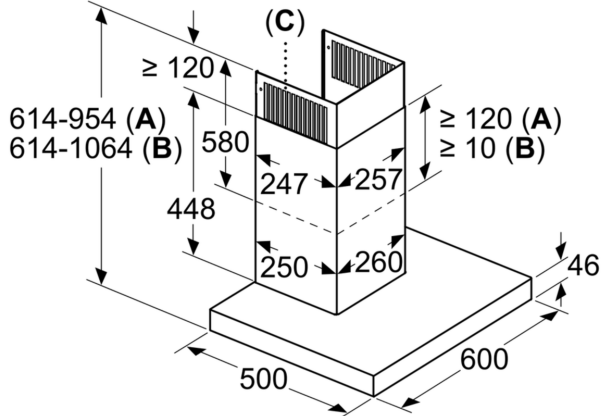

#### Technische specificaties:

- Wall Hood Roestvrij staal
- 60 cm
- 60 cm Afzuigkap wandschouwmodel, Roestvrij staal
- Geschikt voor luchtafvoer of recirculatie
- Voor circulatiewerking is een recirculatieset of een CleanAir recirculatie-unit (optioneel toebehoor) nodig
- Voor wandmontage
- Snelmontage systeem
- TouchControl voor vermogen en verlichting
- Elektronische bediening
- touch control met LED-indicatie
- TouchControl ( 3 standen + intensiefstand)
- Elektronische bediening via TouchControl met LED-indicatie
- TouchControl (3 standen + intensiefstand) met LED-indicatie
- 3 standen + intensiefstand
- Intensiefstand met automatische terugschakeling na 6 minuten
- Easy-to-clean Binnenframe
- Efficiënte koolborstelloze EcoSilence Drive technologie
- 2 x 1,5 W LED verlichting
- Lichtintensiteit: 267 lux
- Kleurtemperatuur: 3500 K
- Vetfilter
- Metalen vetfilter(s), geschikt voor de vaatwasser
- Afzuigcapaciteit volgens DIN/EN 61591 ø 15 cm:
- Max. normaalstand: 415 m<sup>3</sup>/u;
- Intensiefstand: 671 m<sup>3</sup>/u
- Afzuigcapaciteit bij luchtafvoer volgens DIN/EN 61591:

\* Volgens de EU-norm nr. 65/2014

**Serie 6, Wandschouwkap, 60 cm,  
RVS  
DWB67CM50**

Afmeting in mm

- A:** Luchtafvoer
- B:** Circulatielucht
- C:** Luchtuitlaat - sleuf bij luchtafvoer naar onderen monteren