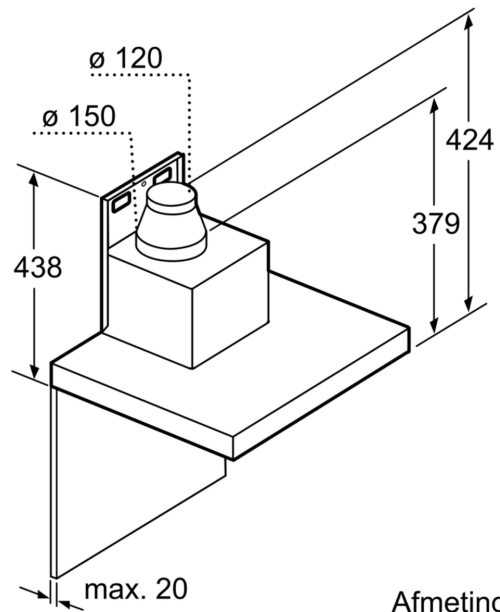

- max. normaalstand: 671 m<sup>3</sup>/h
- Afzuigcapaciteit volgens EN 61591 ø 15 cm: Max. normaalstand 415 m<sup>3</sup>/u; Intensiefstand 671 m<sup>3</sup>/u
- Afzuigcapaciteit bij luchtafvoer volgens EN 61591:
- Max. normaalstand: 415 m<sup>3</sup>/h
- Intensiefstand: 671 m<sup>3</sup>/h
- Afmetingen recirculatie met CleanAir recirculatie-unit (hxbxd): 68.9 cm x 59.8 cm x 50.0 cm - montage op buitenschacht; 79.5 cm-113.9 cm x 59.8 cm x 50.0 cm - montage op binnenschacht
- Geluidsniveau volgens EN 60704-2-13 bij luchtafvoer:
- Max. normaalstand: 60 dB dB(A) re 1 pW
- Geluidsniveau volgens EN 60704-2-13 bij luchtafvoer:
- Max. normaalstand: 60 dB(re 1 pW)
- Intensiefstand: 70 dB (re 1 pW)
- Diameter luchtafvoeraansluiting ø 150 mm, 120 mm
- Terugslagklep
- Max. afzuigcapaciteit: 671 m<sup>3</sup>/h
- Afmetingen luchtafvoer (hxbxd):
- 61.4 cm-95.4 cm x 59.8 cm x 50.0 cm
- Afmetingen recirculatie (hxbxd):
- 61.4 cm-106.4 cm x 59.8 cm x 50.0 cm
- Aansluitwaarde: 143 W
- Lengte aansluitsnoer 1.3 m
- Spanning: 220 - 240 V
- Met de Clean Air Plus recirculatie startset (beschikbaar als optioneel accessoire) bereik je een afzuigcapaciteit:
- Max. normaalstand: 330 m<sup>3</sup>/h
- Intensiefstand: 409 m<sup>3</sup>/h
- Geluidsniveau Max. normaalstand: 67 dB(A) re 1 pW
- Intensiefstand: 71 dB(A) re 1 pW

\* Volgens de EU-norm nr. 65/2014

**Serie 6, Wandschouwkap, 60 cm,  
RVS  
DWB67CM50**

Afmeting in mm

- A:** Luchtafvoer
- B:** Circulatielucht
- C:** Luchtuitlaat - sleuf bij luchtafvoer naar onderen monteren

Afmeting in mm