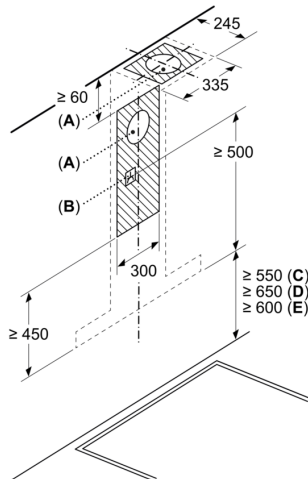

#### Technische specificaties:

- Afmetingen luchtafvoer (hxbxd):
- 61.4 cm-95.4 cm x 89.8 cm x 50.0 cm
- Afmetingen recirculatie (hxbxd):
- 61.4 cm-106.4 cm x 89.8 cm x 50.0 cm
- Afmetingen recirculatie met CleanAir recirculatie-unit (hxbxd): 68.9 cm x 89.8 cm x 50.0 cm - montage op buitenschacht; 79.5 cm-113.9 cm x 89.8 cm x 50.0 cm - montage op binnenschacht
- Diameter luchtafvoeraansluiting  $\varnothing$  150 mm, 120 mm
- Snelmontage systeem

**Serie 6, Wandschouwkap, 90 cm,  
RVS  
DWB97JP50**

Afmeting in mm

- A:** Luchtafvoer  
**B:** Circulatielucht  
**C:** Luchtuitlaat - sleuf bij luchtafvoer naar onderen monteren

Afmeting in mm

Afmeting in mm