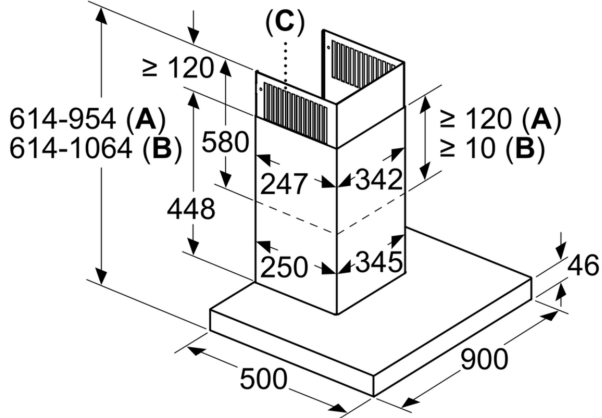

#### Technische specificaties:

- Afmetingen luchtafvoer (hxbxd):
- 61.4 cm-95.4 cm x 89.8 cm x 50.0 cm
- Afmetingen recirculatie (hxbxd):
- 61.4 cm-106.4 cm x 89.8 cm x 50.0 cm
- Afmetingen recirculatie met CleanAir recirculatie-unit (hxbxd): 68.9 cm x 89.8 cm x 50.0 cm - montage op buitenschacht; 79.5 cm-113.9 cm x 89.8 cm x 50.0 cm - montage op binnenschacht
- Diameter luchtafvoeraansluiting  $\varnothing$  150 mm, 120 mm
- Snelmontage systeem

**Serie 6, Wandschouwkap, 90 cm,  
RVS  
DWB97JP50**

Afmeting in mm

- A:** Luchtafvoer  
**B:** Circulatielucht  
**C:** Luchtuitlaat - sleuf bij luchtafvoer naar onderen monteren

Afmeting in mm

Afmeting in mm