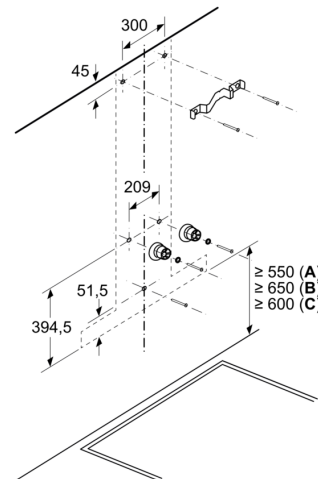

#### Technische specificaties:

- Afmetingen luchtafvoer (hxbxd):
- 61.4 cm-95.4 cm x 89.8 cm x 50.0 cm
- Afmetingen recirculatie (hxbxd):
- 61.4 cm-106.4 cm x 89.8 cm x 50.0 cm
- Afmetingen recirculatie met CleanAir recirculatie-unit (hxbxd): 68.9 cm x 89.8 cm x 50.0 cm - montage op buitenschacht; 79.5 cm-113.9 cm x 89.8 cm x 50.0 cm - montage op binnenschacht
- Diameter luchtafvoeraansluiting  $\varnothing$  150 mm, 120 mm
- Snelmontage systeem

**Serie 6, Wandschouwkap, 90 cm,  
RVS  
DWB97JP50**

Afmeting in mm

- A:** Luchtafvoer  
**B:** Circulatielucht  
**C:** Luchtuitlaat - sleuf bij luchtafvoer naar onderen monteren

Afmeting in mm

Afmeting in mm

- A:** Luchtafvoer uitlaat  
**B:** Stopcontact  
**C:** Elektrisch  
**D:** Gas - vanaf bovenrand van pandrager  
**E:** Elektrisch - voor Australië en Nieuw-Zeeland

Afmeting in mm

- A:** Elektrisch  
**B:** Gas - vanaf bovenrand van pandrager  
**C:** Elektrisch - voor Australië en Nieuw-Zeeland