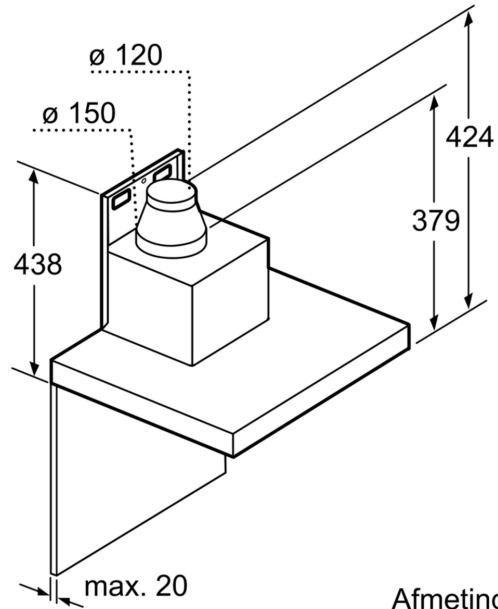

#### Technische specificaties:

- Afmetingen luchtafvoer (hxbxd):
- 61.4 cm-95.4 cm x 89.8 cm x 50.0 cm
- Afmetingen recirculatie (hxbxd):
- 61.4 cm-106.4 cm x 89.8 cm x 50.0 cm
- Afmetingen recirculatie met CleanAir recirculatie-unit (hxbxd): 68.9 cm x 89.8 cm x 50.0 cm - montage op buitenschacht; 79.5 cm-113.9 cm x 89.8 cm x 50.0 cm - montage op binnenschacht
- Diameter luchtafvoeraansluiting  $\varnothing$  150 mm, 120 mm
- Snelmontage systeem

**Serie 6, Wandschouwkap, 90 cm,  
RVS  
DWB97JP50**

Afmeting in mm

- A:** Luchtafvoer  
**B:** Circulatielucht  
**C:** Luchtuitlaat - sleuf bij luchtafvoer naar onderen monteren

Afmeting in mm

Afmeting in mm