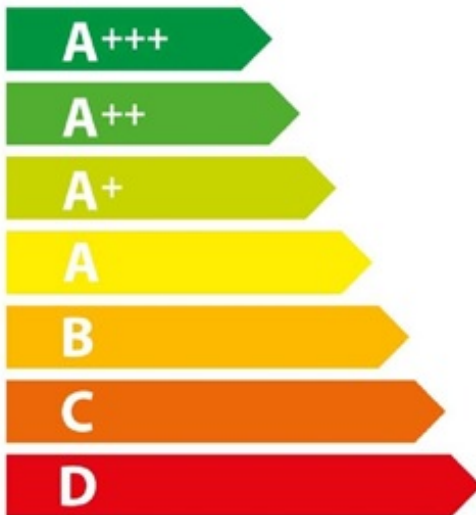

**ENERG**  
енергия · ενεργεια

**steel**

**E9F-6**

**A**

**91.0 L**

**0.99 kWh/cycle\***

**1.65 kWh/cycle\***

\* цикъл · cyklus · portion · zyklus · πρόγραμμα · ciclo · tsükkel · ohjelma · ciklus ciklas · cikls · ciklu · cyclus · cykl · ciclu · program · cykel