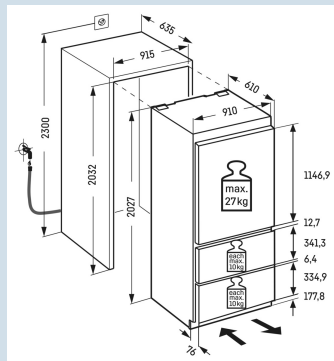

Deur wordt vanaf 30° dichtgetrokken

Deur-op-deur montage

Nismaat
Deurmontage systeem
Behuizing / Kleur deur
Materiaal deur/deksel
Volume totaal
Volume koelgedeelte
Volume vriesgedeelte
Energieklasse
Energieverbruik per jaar
Energieverbruik per 24 uur
Energiekosten per jaar
Energie efficiëntie index
Geluidsniveau

203 cm
deur-op-deursysteem
Antraciet /
Edelstaal
522 l
363 l
160 l
E
339 kWh
0,9
€ 136,-
100
39 dB(A)