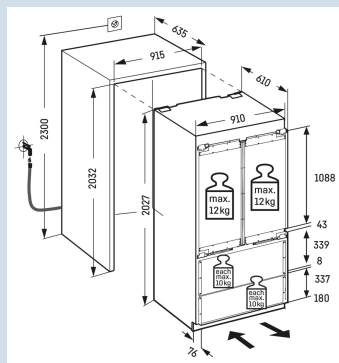

Ook voor extra grote 2 liter verpakkingen.
Comfort deurvakken

Optimaal zicht ook in het donker.
LED verlichting vriesdeel

Hygiënisch en voedselveilig
Droge achterwand

Deur wordt vanaf 30° dichtgetrokken
Deur-op-deur montage

203 cm
deur-op-deursysteem
Antraciet /
Edelstaal
522 l
363 l
160 l
E
320 kWh
0,9
€ 128,-
94
39 dB(A)

Afmetingen

Hoogte	202,7 cm
Breedte	91 cm
Diepte	61 cm
Inbouwhoogte	203,2-207,2 cm
Inbouwbreedte	91,5 cm
Inbouwdiepte minimaal	63,5 cm
Decorplaat hoogte in mm	1156 mm
Decorplaat breedte in mm	756 mm
Decorplaat dikte in mm	16 mm
Max. Meubelgewicht koeldeel	12 kg
Max. Meubelgewicht vriesdeel	10 kg
Netto gewicht / Bruto gewicht	160 kg / 172 kg
Hoogte verpakking	2125 mm
Breedte verpakking	966 mm
Diepte verpakking	750 mm