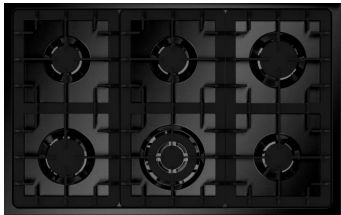

Enfasi

Roestvrij stalen fornuizen

EQ10FF-6 NF

Kleur van de structuur Nero fumo NF

Soort configuratie

2 OVENS :

- multifunctionele elektrische oven met programmeur TFT
- Elektrische traditionele oven

Accessories

WOK-ONDERSTEUNING

CHROME DRAADROOSTER

GEMAILLEERD DIEPE BAKPLAAT

VLEESSONDE

DRAAISPIT

Jouw top

6 GASBRANDERS

1 x 1 kW - 2 x 1,8 kW - 2 x 3 kW - 1 x 3,6 kW

Uw hoofdoven

Multifunctionele elektrische oven 70 lt. Elektronische TFT-programmeur met 10 functies.

50°C-315°C
70 L

Uw tweede oven

Traditionele elektrische oven 39 lt.

50°C-265°C
39 L