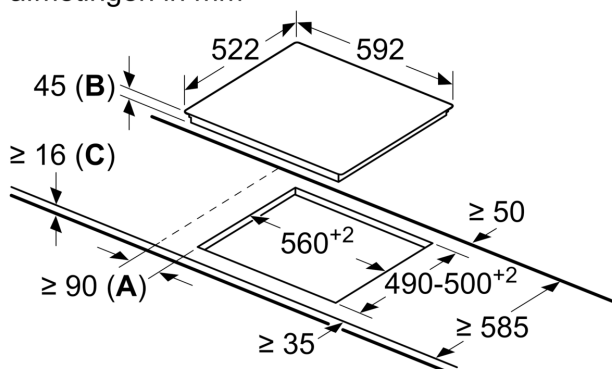

Installatie

- Afmetingen (bxdxh mm): 592 x 522 x 45
- Inbouwmaten (hxbxd mm) : 45 x 560 x (490 - 500)
- Minimale werkbladdikte: 16 mm
- Aansluitwaarde: 6.6 kW
- Aansluitsnoer: 1 m, Aansluitsnoer meegeleverd

**iQ100, Elektrische kookplaat, 60 cm, Zwart, opbouwmontage zonder rand
ET61RBEB8E**

Maatschetsen

afmetingen in mm

A: Minimale afstand van de kookplaat-uitsparing tot de wand.

B: Uitsparingsdiepte

C: Met daaronder gemonteerde oven min. 20, eventueel meer; raadpleeg ruimtevereisten voor de oven.