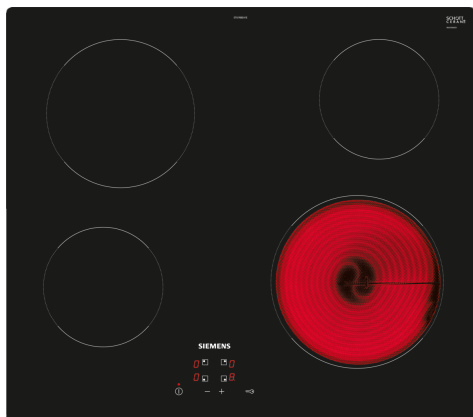

iQ100, Elektrische kookplaat, 60 cm, Zwart, opbouwmontage zonder rand ET61RBEB8E

Optionele accessoires

HZ392617	Tussenbodem
HZ9FE280	gietijzeren braadpan Ø 18 / 28 cm
HZ9SE030	3-delige pannenset

De moderne glaskeramische kookplaat voor meer kookplezier en makkelijker schoonmaken.

- ✓ touchControl: eenvoudige bediening van de kookplaat.
- ✓ Kinderslot: vergrendelt alle kookzones tegen onbedoelde handelingen.

Uitrusting

Technische Data

Productnaam/ Productfamilie: kookplaat
glaskeramiek
Inbouw/vrijstaand: Inbouw
Type: Elektrisch
Aantal kookzones: 4
Inbouwafmetingen (hxbxd): 45 x 560-560 x 490-500 mm
Breedte: 592 mm
Afmetingen (HxBxD): 45 x 592 x 522 mm
Afmetingen inclusief verpakking hxbxd: 100 x 750 x 590 mm
Nettogewicht: 7.5 kg
Brutogewicht: 8.2 kg
Restwarmte indicator: Apart
Positie bedieningspaneel: Voor
Materiaal vangschaal: Glaskeramisch
Kleur oppervlak: Zwart
Lengte elektriciteitsnoer: 100.0 cm
EAN-code: 4242003898260
Spanning: 220-240 V
Frequentie: 50-60 Hz

iQ100, Elektrische kookplaat, 60 cm, Zwart, opbouwmontage zonder rand ET61RBEB8E

Uitrusting

- 60 cm: ruimte voor 4 potten of pannen.

Flexibiliteit kookzones

- Kookzone linksvoor: 145 mm, 1.2 kW
- Kookzone linksachter: 180 mm, 2 kW
- Kookzone rechtsachter: 145 mm, 1.2 kW
- Kookzone rechtsvoor: 210 mm, 2.2 kW