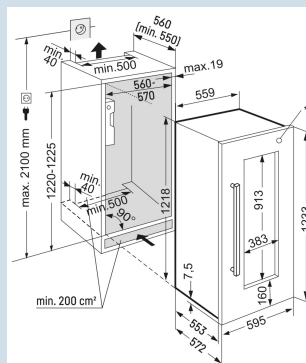

Temperatuur eenvoudig af te lezen

LC digitaal temperatuursdisplay

Geschikt voor al uw wijnen.

Temperatuurbereik +5°C tot +20°C

Perfect overzicht, veilig en beschermd

Isolatieglasdeur met UV bescherming

Perfect overzicht en presentatie.

* 0,75 l bordeaux fles Norm NF H 35-124 (H;300,5 mm ø 76,1 mm)

EWTdf 2353

Vinidor

Advies verkoopprijs € 3299

Afmetingen

Hoogte	121,8 cm
Breedte	55,7 cm
Diepte	55,3 cm
Interieurhoogte	104,7 cm
Interieurbreedte	46,4 cm
Interieurdiepte	39,3 cm
Inbouwhoogte	122-123,6 cm
Inbouwbreedte	56-57 cm
Inbouwdiepte minimaal	55,0 cm
Max. Meubelgewicht koeldeel	20 kg
Netto gewicht / Bruto gewicht	64 kg / 71 kg
Hoogte verpakking	1340 mm
Breedte verpakking	639 mm
Diepte verpakking	639 mm