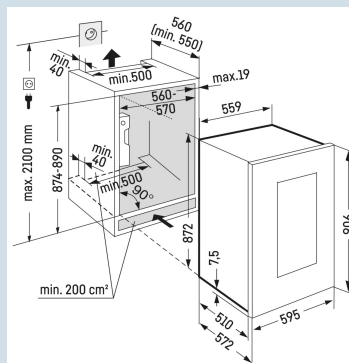

In alle rust bewaren.

Trillingsvrije ophanging compressoren

Nismaat	88 cm
TipOpen	Ja
Behuizing / Kleur deur	Staalgrijs / Zwart (RAL 9005)
Materiaal behuizing	Staal
Materiaal deur/deksel	Isolatieglas met UV coating
Capaciteit 0,75 l bordeaux fles *	33
Volume totaal	104 l
Energieklasse	A
Energieverbruik per jaar	151 kWh
Energieverbruik per 24 uur	0,4
Energiekosten per jaar	€ 60,-
Energie efficiëntie index	180
Geluidsniveau	32 dB(A)

* 0,75 l bordeaux fles Norm NF H 35-124 (H;300,5 mm ø 76,1 mm)