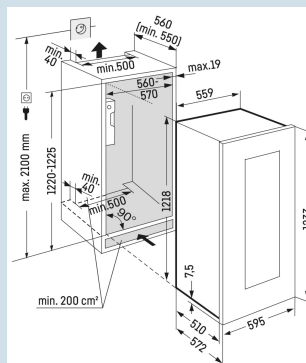

* 0,75 l bordeaux fles Norm NF H 35-124 (H;300,5 mm ø 76,1 mm)

EWTgb 2383

Vinidor

Tip
Open

Super
Silent

Telescopic
Rails

Advies verkoopprijs € 3999

Afmetingen

Hoogte	121,8 cm
Breedte	55,7 cm
Diepte	57,2 cm
Interieurhoogte	104,7 cm
Interieurbreedte	46,4 cm
Interieurdiepte	39,3 cm
Inbouwhoogte	122-123,6 cm
Inbouwbreedte	56-57 cm
Inbouwdiepte minimaal	55 cm
Netto gewicht / Bruto gewicht	66 kg / 73 kg
Hoogte verpakking	1340 mm
Breedte verpakking	639 mm
Diepte verpakking	639 mm