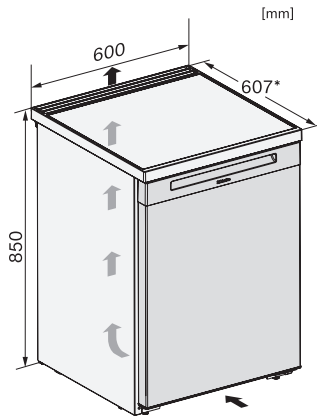

## F 4001 D

Vrijstaande diepvrieskast

met ComfortFrost, SuperFrost en VarioRoom voor flexibele en veilige opslag.

K4003D ws, K4002D ws, F4001D ws, F4001C ws, FN4002D ws, installation sketch (\*footnote) (installation drawings)