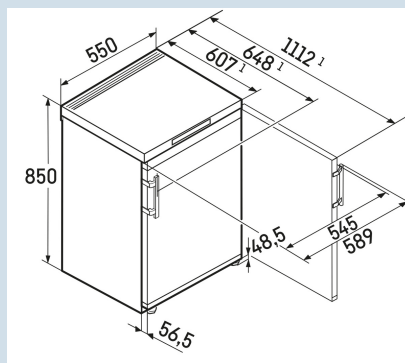

Wit / Wit
Staal
Staal
107 l
107 l
D
137 kWh
0,4
€ 55,-
80
37 dB(A)
C
SN-T

Fd 1404

Pure

Smart
FrostVario
SpaceFrost
ControlFrost
Protect

Advies verkoopprijs € 499

Afmetingen

Hoogte	85,0 cm
Breedte	55,0 cm
Diepte	60,7 cm
Tussenbouwbaar	Ja
Plaatsbaar tegen muur	Ja
Netto gewicht / Bruto gewicht	35,2 kg / 37,7 kg
Hoogte verpakking	911 mm
Breedte verpakking	567 mm
Diepte verpakking	711 mm