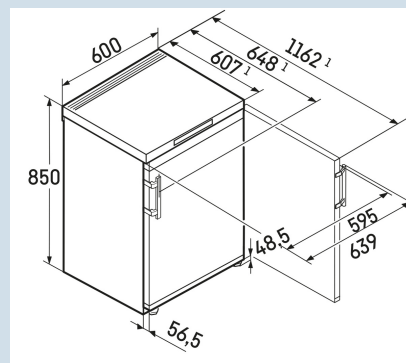

Wit / Wit
Staal
Staal
107 l
107 l
D
137 kWh
0,4
€ 55,-
80
36 dB(A)
C
SN-T

Fdi 1624
Plus

Advies verkoopprijs € 599

Afmetingen

Hoogte	85,0 cm
Breedte	60 cm
Diepte	60,7 cm
Tussenbouwbaar	Ja
Plaatsbaar tegen muur	Ja
Netto gewicht / Bruto gewicht	37 kg / 39,7 kg
Hoogte verpakking	911 mm
Breedte verpakking	617 mm
Diepte verpakking	711 mm