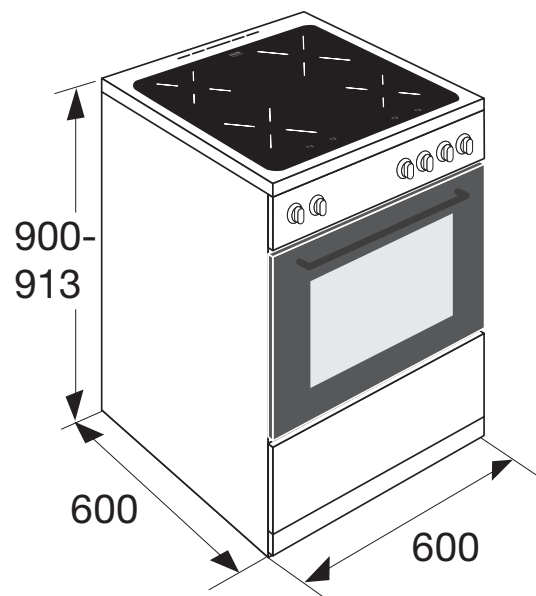

## FIV560WIT INDUCTIE/ELEKTRO FORNUIS (60 CM)

### Algemeen

- energielabel A
- kleur wit
- afmeting (hxbxd) 899 -924x600x600 mm
- aansluitwaarde 5800 W
- aansluiting 2-fasen
- inclusief snoer van 1,6 m excl. Perilex
- kabelpositie linksachter

### Kookgedeelte

- 4 inductie kookzones
- 10 kookstanden per zone incl. boost
- zone linksvoor  $\varnothing$  21,0 cm - 110 - 2000 W
- zone linksachter  $\varnothing$  16,0 cm - 75 - 1500 W
- zone rechtsvoor  $\varnothing$  16,0 cm - 75 - 1500 W
- zone rechtsachter  $\varnothing$  21,0 cm - 110 - 2000 W
- panherkenning
- restwarmte indicatie per zone

### Ovengedeelte

- ovensysteem conventioneel + fan: onder- en bovenwarmte, hetelucht, grill en ontdooifunctie
- min-max oventemperatuur: 50 - 270 °C
- inhoud 65 l
- klepdeur uitgevoerd met dubbel glas
- standaard meegeleverd: 1 ovenrooster en 1 geëmailleerde bakplaat
- opbergvak met lade