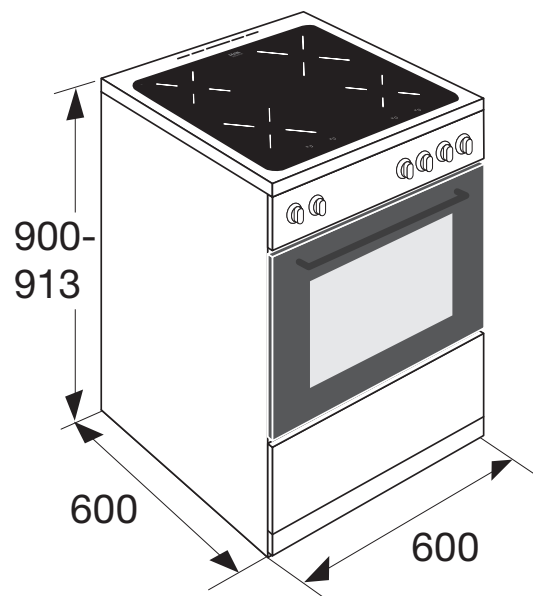

FIV560ZWA INDUCTIE/ELEKTRO FORNUIS (60 CM)

Algemeen

- energielabel A
- kleur zwart
- afmeting (hxbxd) 899 -924x600x600 mm
- aansluitwaarde 5800 W
- aansluiting 2-fasen
- inclusief snoer van 1,6 m excl. Perilex
- kabelpositie linksachter

Kookgedeelte

- 4 inductie kookzones
- 10 kookstanden per zone incl. boost
- zone linksvoor \varnothing 21,0 cm - 110 - 2000 W
- zone linksachter \varnothing 16,0 cm - 75 - 1500 W
- zone rechtsvoor \varnothing 16,0 cm - 75 - 1500 W
- zone rechtsachter \varnothing 21,0 cm - 110 - 2000 W
- panherkenning
- restwarmte indicatie per zone

Ovengedeelte

- ovensysteem conventioneel + fan: onder- en bovenwarmte, hetelucht, grill en ontdooifunctie
- min-max oventemperatuur: 50 - 270 °C
- inhoud 65 l
- klepdeur uitgevoerd met dubbel glas
- standaard meegeleverd: 1 ovenrooster en 1 geëmailleerde bakplaat
- opbergvak met lade