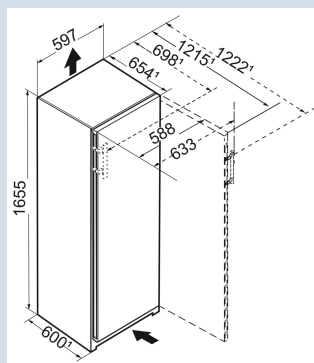

Kastmodel vrieskast

FNb 505i
Prime

BLU
Performance

No Frost

Super Silent

Smart Device

Super Frost

Vario Space

Frost Protect

Advies verkoopprijs € 1699

BluRoX: zuinig en circulair

Deze superzuinige NoFrost vrieskast met Touch & Swipe kleurendisplay hoeft u nooit te ontdooien. De LED verlichting biedt ook in het donker optimaal zicht op de producten in de lade. De bovenste lade is kantelbaar voor een eenvoudige toegang. Met de Statusindicator ziet u in een oogopslag of het apparaat goed functioneert. De SpaceBox biedt plaats aan grote verpakkingen en met EasyTwist-Ice maakt u in een handomdraai 60 ijsblokjes. De deur is met milieuvriendelijke materialen geïsoleerd waardoor deze 100% recyclebaar is. Geschikt voor smarthome toepassingen.

Nooit meer ontdooien.

NoFrost

Soepel uittrekbare en zelfsluitende vrieslade

Geïntegreerde lade geleider

Altijd zicht op een goede werking.

Statusindicator

Genoeg ruimte voor de hoogste ijstaart.

VarioSpace

Geschikt voor ijskoude ruimtes (> -15°C).

FrostProtect

Alle functie eenvoudig in te stellen

Touch & Swipe kleurendisplay

Optimaal zicht ook in het donker.

LED verlichting vriesdeel

Langere bewaartijd bij stroomuitval.

Koude accu's

Behuizing / Kleur deur
Materiaal behuizing
Materiaal deur/deksel
Volume totaal
Volume vriesgedeelte
Energieklasse
Energieverbruik per jaar
Energieverbruik per 24 uur
Energiekosten per jaar
Energie efficiëntie index
Geluidsniveau
Geluidsniveau klasse
Klimaatklasse

Wit / Wit
Staal
Staal
238 l
238 l
B
120 kWh
0,3
€ 48,-
51
31 dB(A)
B
SN-T