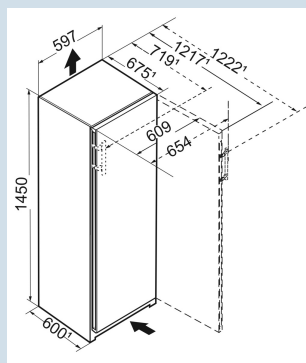

Kastmodel vrieskast

FNc 4675

Peak

BLU
Performance

No Frost

Super Silent

Smart Device ready

Super Frost

Vario Space

Telescopic Rails

Advies verkoopprijs € 1599

Luxueus vriezen

Deze energiezuinige NoFrost vrieskast met Touch & Swipe kleurendisplay hoeft u nooit te ontdooien. De LED verlichting biedt ook in het donker optimaal zicht en met de étatusindicator ziet u in een oogopslag of het apparaat goed functioneert. De SpaceBox biedt plaats aan grote verpakkingen en met EasyTwist-Ice maakt u in een handomdraai 60 ijsblokjes. De vriesladen op telescooprails lopen soepel en zijn volledig uittrekbaar. Dankzij FrostProtect geschikt voor plaatsing in een onverwarmde ruimte van -15 °C.

Nooit meer ontdooien.

NoFrost

Alle functie eenvoudig in te stellen

Touch & Swipe kleurendisplay

Optimaal zicht ook in het donker.

LED verlichting vriesdeel

Langere bewaartijd bij stroomuitval.

Koude accu's

Geschikt voor ijskoude ruimtes (> -15°C).

FrostProtect

Altijd zicht op een goede werking.

Statusindicator

Genoeg ruimte voor de hoogste ijstaart.

VarioSpace

Behuizing / Kleur deur
Materiaal behuizing
Materiaal deur/deksel
Volume totaal
Volume vriesgedeelte
Energieklasse
Energieverbruik per jaar
Energieverbruik per 24 uur
Energiekosten per jaar
Energie efficiëntie index
Geluidsniveau
Geluidsniveau klasse
Klimaatklasse

Wit / Wit
Staal
Staal
199 l
200 l

141 kWh
0,4
€ 56,-
64
34 dB(A)
B
SN-T