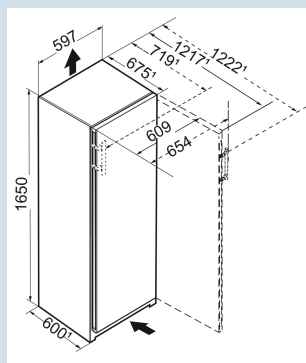

Wit / Wit  
Staal  
Staal  
238 l  
239 l  
  
150 kWh  
0,4  
€ 60,-  
64  
33 dB(A)  
B  
SN-T

**FNc 507i**

Peak

Advies verkoopprijs € 1699

**Afmetingen**

Hoogte	165,5 cm
Breedte	59,7 cm
Diepte	67,5 cm
InteriorFit	Ja
Plaatsbaar tegen muur	Ja
Netto gewicht / Bruto gewicht	49,7 kg / 53,5 kg
Hoogte verpakking	1727 mm
Breedte verpakking	615 mm
Diepte verpakking	767 mm