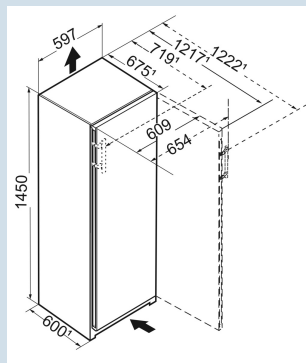

FNd 4655
Prime

BLU
Performance

No Frost

Smart Device ready

Super Frost

Vario Space

Frost Protect

Advies verkoopprijs € 1199

Vriezen in stijl

Deze NoFrost vrieskast met Touch & Swipe kleurendisplay hoeft u nooit te ontdooien. De LED verlichting biedt ook in het donker optimaal zicht op de producten in de lade. Met de étatusindicator ziet u in een oogopslag of het apparaat goed functioneert. De SpaceBox biedt plaats aan grote verpakkingen en met EasyTwist-Ice maakt u in een handomdraai 60 ijsblokjes. Dankzij FrostProtect geschikt voor plaatsing in een onverwarmde ruimte van -15 °C. Geschikt voor smarthome toepassingen met optionele SmartDeviceBox.

Nooit meer ontdooien.

NoFrost

Soepel uittrekbare en zelfsluitende vrieslade

Geïntegreerde lade geleider

Altijd zicht op een goede werking.

Statusindicator

Genoeg ruimte voor de hoogste ijstaart.

VarioSpace

Geschikt voor ijskoude ruimtes (> -15°C).

FrostProtect

Alle functie eenvoudig in te stellen

Touch & Swipe kleurendisplay

Optimaal zicht ook in het donker.

LED verlichting vriesdeel

Langere bewaartijd bij stroomuitval.

Koude accu's

Behuizing / Kleur deur
Materiaal behuizing
Materiaal deur/deksel
Volume totaal
Volume vriesgedeelte
Energieklasse
Energieverbruik per jaar
Energieverbruik per 24 uur
Energiekosten per jaar
Energie efficiëntie index
Geluidsniveau
Geluidsniveau klasse
Klimaatklasse

Wit / Wit
Staal
Staal
199 l
200 l
D
176 kWh
0,5
€ 70,-
80
36 dB(A)
C
SN-T