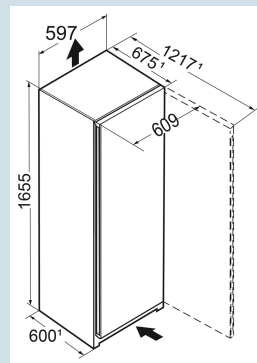

Kastmodel vrieskast

FNd 5026
Plus

BLU
Performance

No Frost

Smart Device ready

Vario Space

Super Frost

Frost Protect

Advies verkoopprijs € 999

Slimmer vriezen

Deze NoFrost vrieskast hoeft u nooit te ontdooien en dankzij EasyOpen is de deur moeiteloos achter elkaar te openen en te sluiten. De SpaceBox biedt plaats aan extra grote verpakkingen en het invriesplateau is perfect voor het invriezen van vruchten en kruiden. Dankzij FrostProtect geschikt voor plaatsing in een onverwarmde ruimte vanaf -15 °C. Geschikt voor smarthome toepassingen met optionele SmartDeviceBox.

Nooit meer ontdooien.

NoFrost

Soepel uittrekbare en zelfsluitende vrieslade

Geïntegreerde lade geleider

Genoeg ruimte voor de hoogste ijstaart.

VarioSpace

Geschikt voor ijskoude ruimtes (> -15°C).

FrostProtect

Zacht aanraken is voldoende.

Tiptoets bediening

Behuizing / Kleur deur
Materiaal behuizing
Materiaal deur/deksel
Volume totaal
Volume vriesgedeelte
Energieklasse
Energieverbruik per jaar
Energieverbruik per 24 uur
Energiekosten per jaar
Energie efficiëntie index
Geluidsniveau
Geluidsniveau klasse
Klimaatklasse

Wit / Wit
Staal
Staal
238 l
239 l
 D
188 kWh
0,5
€ 75,-
80
36 dB(A)
C
SN-T