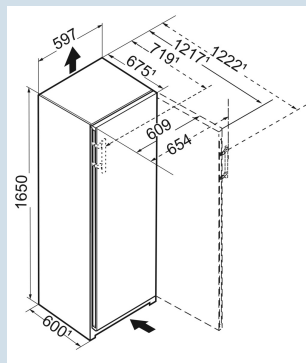

Kastmodel vrieskast

FNd 5056

Prime

BLU
Performance

No Frost

Super Silent

Smart Device ready

Super Frost

Vario Space

Frost Protect

Advies verkoopprijs € 1299

Vriezen in stijl

Deze NoFrost vrieskast met Touch & Swipe kleurendisplay hoeft u nooit te ontdooien. De LED verlichting biedt ook in het donker optimaal zicht op de producten in de lade. De bovenste lade is kantelbaar voor een eenvoudige toegang. Met de statusindicator ziet u in een oogopslag of het apparaat goed functioneert. De SpaceBox biedt plaats aan grote verpakkingen en met EasyTwist-Ice maakt u in een handomdraai 60 ijsblokjes. Dankzij FrostProtect geschikt voor plaatsing in een onverwarmde ruimte van -15°C.

Nooit meer ontdooien.

NoFrost

Soepel uittrekbare en zelfsluitende vrieslade

Geïntegreerde lade geleider

Altijd zicht op een goede werking.

Statusindicator

Genoeg ruimte voor de hoogste ijstaart.

VarioSpace

Geschikt voor ijskoude ruimtes (> -15°C).

FrostProtect

Alle functie eenvoudig in te stellen

Touch & Swipe kleurendisplay

Optimaal zicht ook in het donker.

LED verlichting vriesdeel

Langere bewaartijd bij stroomuitval.

Koude accu's

Behuizing / Kleur deur
Materiaal behuizing
Materiaal deur/deksel
Volume totaal
Volume vriesgedeelte
Energieklasse
Energieverbruik per jaar
Energieverbruik per 24 uur
Energiekosten per jaar
Energie efficiëntie index
Geluidsniveau
Geluidsniveau klasse
Klimaatklasse

Wit / Wit
Staal
Staal
238 l
239 l
 D
187 kWh
0,5
€ 75,-
80
34 dB(A)
B
SN-T