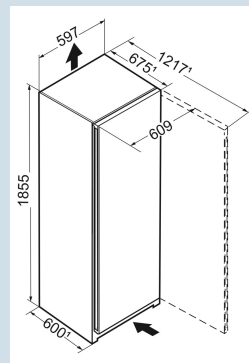

Kastmodel vrieskast

FNd 522i
Plus

BLU
Performance

No Frost

Smart Device

Vario Space

Super Frost

Frost Protect

Advies verkoopprijs € 1099

Slimmer vriezen

Deze NoFrost vrieskast hoeft u nooit te ontdooien en dankzij EasyOpen is de deur moeiteloos achter elkaar te openen en te sluiten. De SpaceBox biedt plaats aan extra grote verpakkingen en het invriesplateau is perfect voor het invriezen van vruchten en kruiden. Dankzij FrostProtect geschikt voor plaatsing in een onverwarmde ruimte vanaf -15°C . Geschikt voor smarthome toepassingen met optionele SmartDeviceBox.

Nooit meer ontdooien.

NoFrost

Soepel uittrekbare en zelfsluitende vrieslade

Geïntegreerde lade geleider

Genoeg ruimte voor de hoogste ijstaart.

VarioSpace

Geschikt voor ijskoude ruimtes ($> -15^{\circ}\text{C}$).

FrostProtect

Zacht aanraken is voldoende.

Tiptoets bediening

Behuizing / Kleur deur
Materiaal behuizing
Materiaal deur/deksel
Volume totaal
Volume vriesgedeelte
Energieklasse
Energieverbruik per jaar
Energieverbruik per 24 uur
Energiekosten per jaar
Energie efficiëntie index
Geluidsniveau
Geluidsniveau klasse
Klimaatklasse

Wit / Wit
Staal
Staal
277 l
278 l
 D
199 kWh
0,5
€ 80,-
80
36 dB(A)
C
SN-T