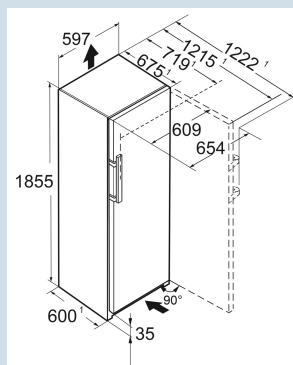

Langere bewaartijd bij stroomuitval.

Koude accu's

Behuizing / Kleur deur
Materiaal behuizing
Materiaal deur/deksel
Volume totaal
Volume vriesgedeelte
Energieklasse
Energieverbruik per jaar
Energieverbruik per 24 uur
Energiekosten per jaar
Energie efficiëntie index
Geluidsniveau
Geluidsniveau klasse
Klimaatklasse

Staalgrijs / Edellaal
Staal
Edellaal
277 l
278 l
A D
198 kWh
0,5
€ 79,-
80
35 dB(A)
B
SN-T