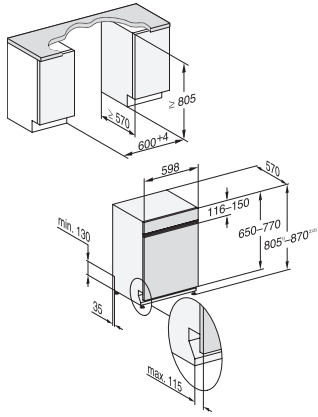

G 5432 SCi Selection
Integreerbare vaatwasser
voor optimale droogresultaten dankzij AutoOpen-droging.

G7000, integrated dishwasher, 60cm (installation drawing)