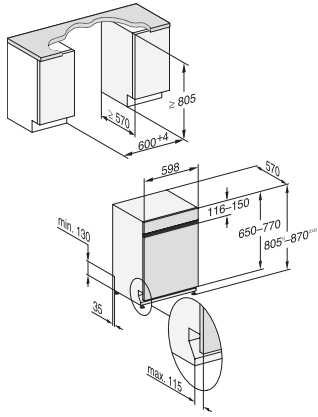

G 5632 SCi Active S

Integreerbare vaatwasser

in bewezen Miele kwaliteit tegen een voordelige instapprijs.

G7000, integrated dishwasher, 60cm (installation drawing)